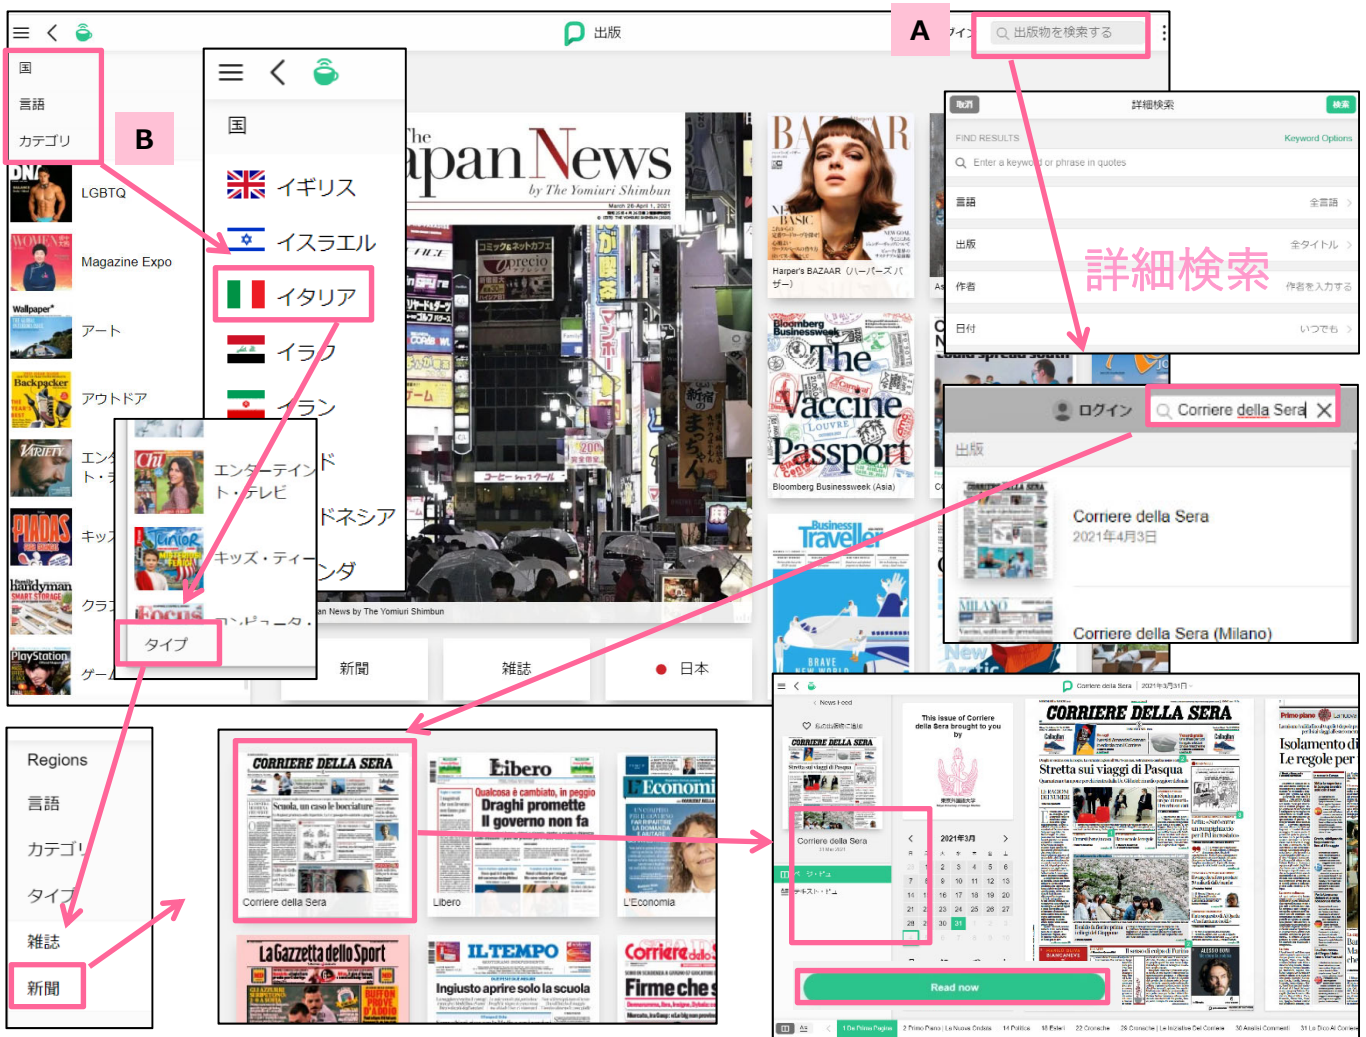

<https://www.pressreader.com/>

<概要>

世界約 100 カ国(欧米、中南米、アジア諸国、中近東)で刊行されている
6000 紙以上の新聞・雑誌を、オンタイムでオリジナル紙面のまま閲覧できます

<利用方法>

海外の新聞や雑誌を2つの方法で検索できます

A: 検索窓にキーワードを入力

B: 検索したい新聞タイトルを、出版国、言語、カテゴリから選択

B: 出版国から
「国」をクリックし選ぶ
「タイプ」をクリックし「新聞」を選択
カレンダーのマークをクリックし日付を選択
「Read now」をクリック

A: キーワードから
キーワードを入力
*詳細検索を選ぶと細かい検索条件を設定できます
カレンダーのマークをクリックし日付を選択
「Read now」をクリック

ステップ3:日本の新聞記事を検索する/読む

<朝日新聞クロスサーチ(on campus:同時アクセス1名まで)>

<https://xsearch.asahi.com/>

<収録内容>

紙名	内容	収録期間	データ形式
朝日新聞	本紙	1985 - 現在	PDF/テキスト
朝日新聞	縮刷版	1945 - 1999	PDF/テキスト
週刊朝日、AERA	週刊朝日：ニュース記事（一部不可） AERA：創刊号からの記事	2000 - 現在 1988 - 現在	テキスト
知恵蔵	電子版「朝日現代用語・知恵蔵」		

<利用方法>

- ① キーワードや発行日を入力して「横断検索」をクリック
- ② 検索結果一覧から、読みたい記事のタイトルをクリック
- ③ 読みたい記事のタイトルをクリック
- ④ 「表示」ボタンをクリックして本文を表示する
- ⑤ 検索画面右上のログアウトをクリックして利用終了

★同時アクセス 1 名までとなっているため、利用を終えたら速やかにログアウトしてください

The screenshot illustrates the search process on the Asahi News Cross-Search website. It is divided into five numbered steps: