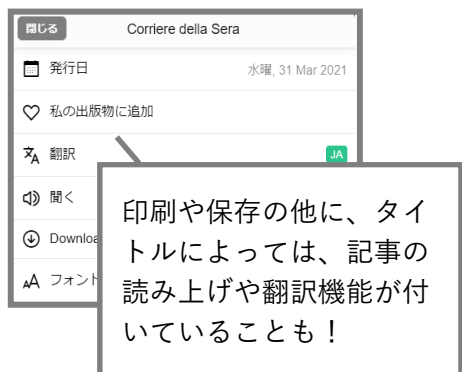

<利用方法>

- ① 最初は LLBA など他の DB も検索対象になっているため、ページ上部の「データベース」をクリック
- ② 検索したいデータベースを選択する
例えば、新聞のみ検索したい場合は、「New York Times」と、「USA Today」だけチェック
- ③ 「選択済みデータベースを使用」をクリックして検索

他の DB のチェックをはずす

<PressReader(on campus:アクセス制限無し)>

<https://www.pressreader.com/>

<概要>

世界約 100 カ国(欧米、中南米、アジア諸国、中近東)で刊行されている
6000 紙以上の新聞・雑誌を、オンタイムでオリジナル紙面のまま閲覧できます

<利用方法>

海外の新聞や雑誌を2つの方法で検索できます

A: 検索窓にキーワードを入力

B: 検索したい新聞タイトルを、出版国、言語、カテゴリから選択

B: 出版国から
「国」をクリックし選ぶ
「タイプ」をクリックし「新聞」を選択
カレンダーのマークをクリックし日付を選択
「Read now」をクリック

A: キーワードから
キーワードを入力
*詳細検索を選ぶと細かい検索条件を設定できます
カレンダーのマークをクリックし日付を選択
「Read now」をクリック

ステップ3:日本の新聞記事を検索する/読む

<朝日新聞クロスサーチ(on campus:同時アクセス1名まで)>

<https://xsearch.asahi.com/>

<収録内容>

紙名	内容	収録期間	データ形式
朝日新聞	本紙	1985 - 現在	PDF/テキスト
朝日新聞	縮刷版	1945 - 1999	PDF/テキスト
週刊朝日、AERA	週刊朝日：ニュース記事（一部不可） AERA：創刊号からの記事	2000 - 現在 1988 - 現在	テキスト
知恵蔵	電子版「朝日現代用語・知恵蔵」		

<利用方法>

- ① キーワードや発行日を入力して「横断検索」をクリック
- ② 検索結果一覧から、読みたい記事のタイトルをクリック
- ③ 読みたい記事のタイトルをクリック
- ④ 「表示」ボタンをクリックして本文を表示する
- ⑤ 検索画面右上のログアウトをクリックして利用終了

★同時アクセス 1 名までとなっているため、利用を終えたら速やかにログアウトしてください

The screenshot illustrates the search process on the Asahi News Cross-Search website. It is divided into five numbered steps: