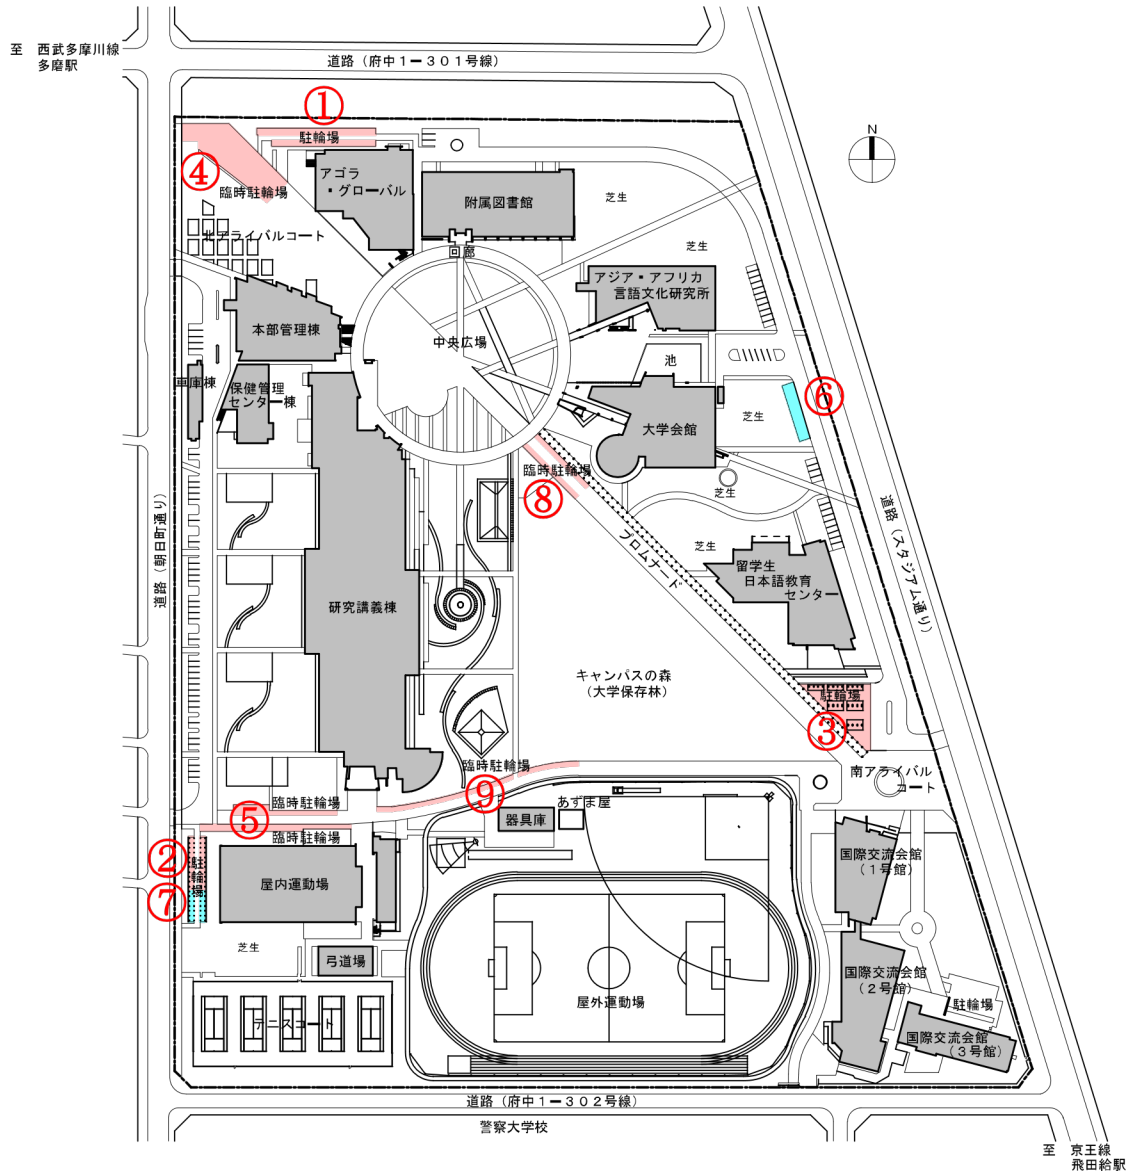

東京外国語大学府中キャンパス駐輪場配置図

駐輪場
 オートバイ専用駐車場（教職員専用）

- ① 北側指定駐輪場
 - ② 屋内運動場西側指定駐輪場
 - ③ 留学生日本語教育センター南側指定駐輪場
 - ④ アゴラ・グローバル西側臨時駐輪場
 - ⑤ 屋内運動場北側臨時駐輪場
 - ⑧ 学生会館西側臨時駐輪場
 - ⑨ 研究講義棟南側臨時駐輪場
- ⑥ 学生会館東側駐輪場
 - ⑦ 屋内運動場西側駐車場

建物