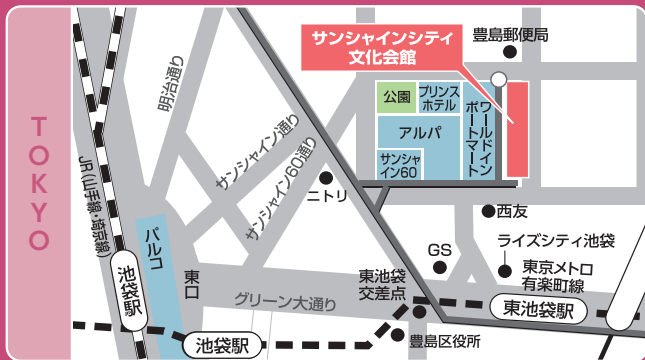

さい だい き ぼ  
最大規模

STUDY in JAPAN

JASSO主催 2026年度 外国人学生のための

# 進学説明会

日本への進学を考える外国人学生が、学校選びや進路について直接相談できる、日本最大規模の進学説明会です。進路に迷っている方も、進学に役立つ情報を得られる機会として、ぜひご参加ください。

入場無料

事前登録

東京 7.1 10:00  
WED 水 16:00

126 機関が参加! ▶大学106大学 ▶高等専門学校1機関 ▶専門学校19校

大阪 7.9 10:00  
THU 木 16:00

81 機関が参加! ▶大学67大学 ▶高等専門学校1機関 ▶専門学校13校

会場 池袋・サンシャインシティ 文化会館 2F展示ホールD

### アクセス

- JR・東京メトロ・西武線・東武線「池袋駅(東口)」から徒歩8分
- 東京メトロ有楽町線「東池袋駅(6・7番出口)」から徒歩3分

会場 大阪マーチャングイズ・マートビル (OMMビル) A・Bホール