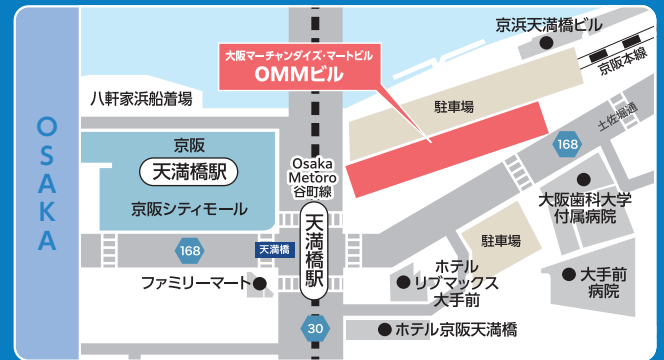

# 進学説明会

日本への進学を考える外国人学生が、学校選びや進路について直接相談できる、日本最大規模の進学説明会です。進路に迷っている方も、進学に役立つ情報を得られる機会として、ぜひご参加ください。

入場無料

事前登録

東京 7.1 10:00  
WED 水 16:00

126 機関が参加! ▶大学106大学 ▶高等専門学校1機関 ▶専門学校19校

大阪 7.9 10:00  
THU 木 16:00

81 機関が参加! ▶大学67大学 ▶高等専門学校1機関 ▶専門学校13校

会場 池袋・サンシャインシティ 文化会館 2F展示ホールD

### アクセス

- JR・東京メトロ・西武線・東武線「池袋駅(東口)」から徒歩8分
- 東京メトロ有楽町線「東池袋駅(6・7番出口)」から徒歩3分

会場 大阪マーチャングイズ・マートビル (OMMビル) A・Bホール