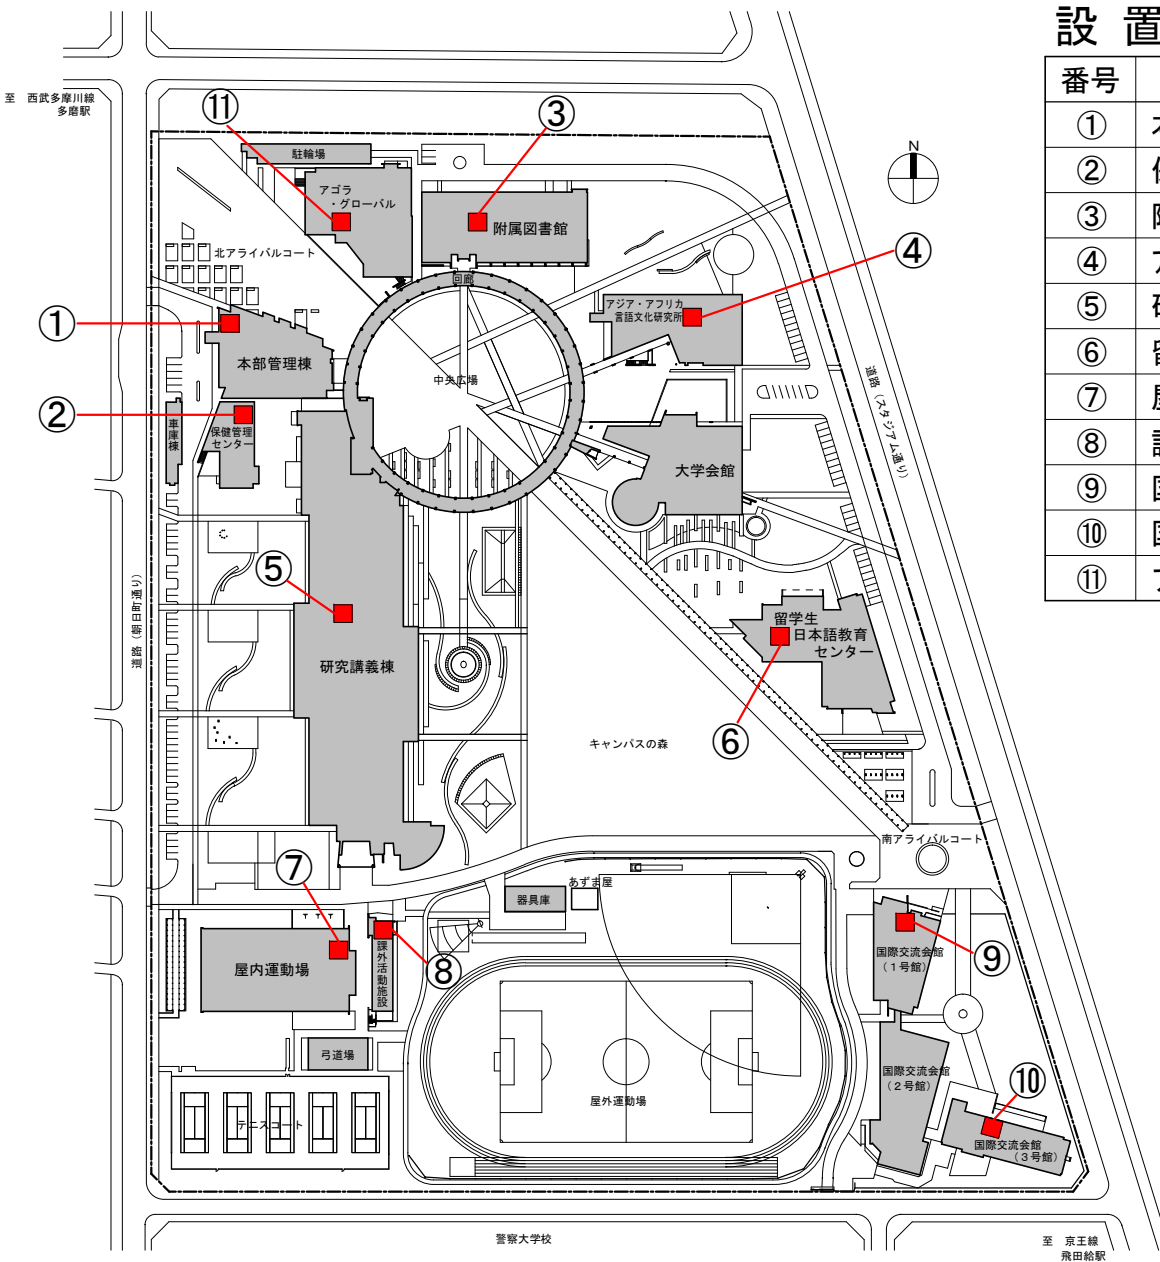

# 東京外国語大学府中キャンパス AED 配置図

## 縮尺 1:3000

### 設置か所一覧

番号	設置建物	設置場所
①	本部管理棟	1階管理室
②	保健管理センター	診察・処置室
③	附属図書館	2階図書館カウンター
④	アジア・アフリカ言語文化研究所	2階事務室
⑤	研究講義棟	1階ガレリア中央エレベーター脇
⑥	留学生日本語教育センター	1階事務室前カウンター
⑦	屋内運動場	1階ロビー
⑧	課外活動施設	1階自動販売機置き場
⑨	国際交流会館（1号館）	1階玄関ホール
⑩	国際交流会館（3号館）	1階風除室
⑪	アゴラ・グローバル	1階エントランスホール2

凡 例

■ AED（自動体外式除細動器）設置場所

AED（自動体外式除細動器）

収納スタンド

※メーカー等により写真と異なる場合がございます。