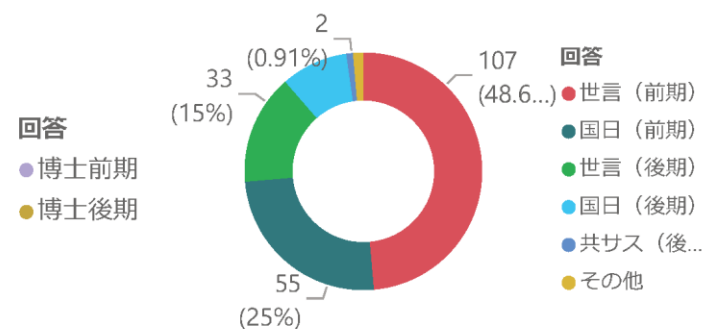

### 2-1 2021年度授業評価アンケート

総回答数

220  
回答数

Q1 所属

Q2 専攻

Q3 学年

Q4 性別

Q5 留学生