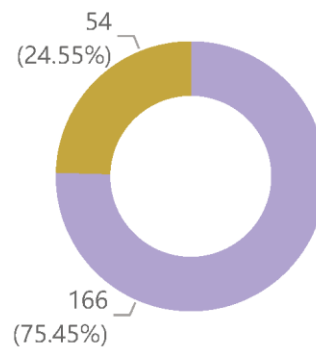

## 2 大学院

### 2-1 2021年度授業評価アンケート

総回答数

220  
回答数

Q1 所属

Q2 専攻

Q3 学年

Q4 性別

Q5 留学生