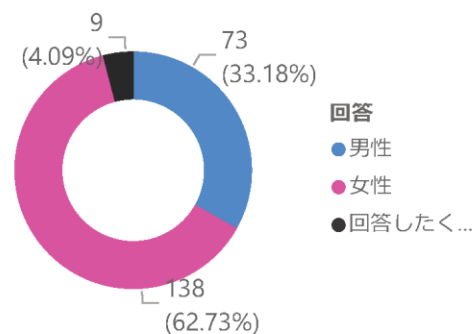

### 2-1 2021年度授業評価アンケート

総回答数

220  
回答数

Q1 所属

Q2 専攻

Q3 学年

Q4 性別

Q5 留学生