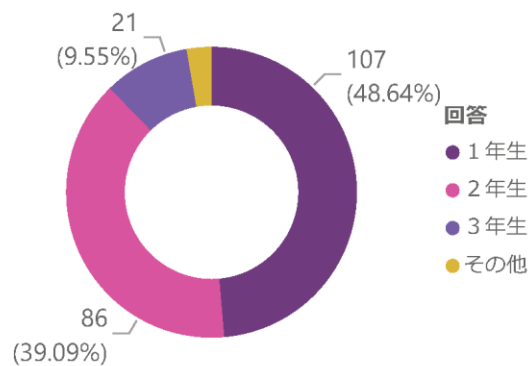

### 2-1 2021年度授業評価アンケート

総回答数

220  
回答数

Q1 所属

Q2 専攻

Q3 学年

Q4 性別

Q5 留学生