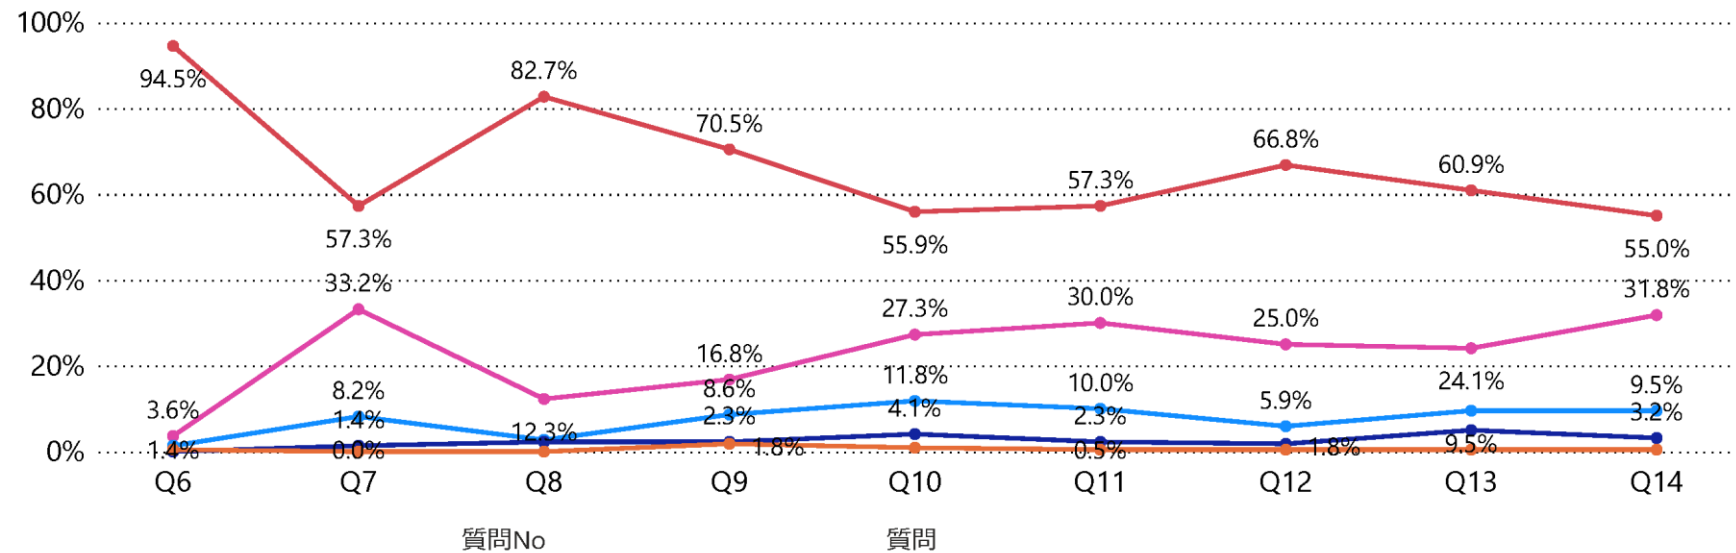

回答 ● そう思う ● ややそう思う ● ふつう ● あまり思わない ● 思わない

1. 質問No
2. Q12 大学院の授業全般で、教員は学生の理解に十分配慮していますか。
   - Q11 大学院の授業全般で、シラバスに沿って授業が進められましたか。
   - Q10 大学院のシラバスの内容は、わかりやすかったと思いますか。
   - Q7 十分な準備をして授業を受けていますか。
   - Q9 授業は希望通りに選択できましたか。
   - Q6 授業によく出席していますか。
   - Q8 主任指導教員や副指導教員の選択は希望通りでしたか。
   - Q13 指導教員から学位論文作成について十分な指導を受けましたか
   - Q14 プレゼンテーション能力を高めるのに役に立ちましたか