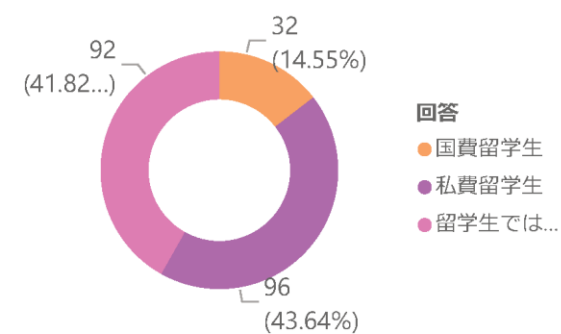

### 2-1 2021年度授業評価アンケート

総回答数

220  
回答数

Q1 所属

Q2 専攻

Q3 学年

Q4 性別

Q5 留学生