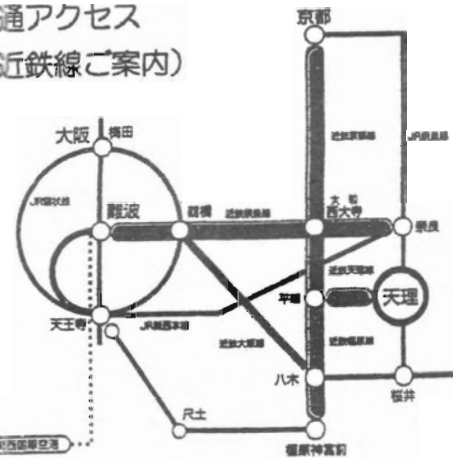

交通アクセス
(近鉄線ご案内)

大阪から：近鉄難波駅から「奈良行・快速急行/急行」に乗車、西大寺駅下車、
「天理行・急行/普通」に乗り換え(所要時間約1時間)
京都から：近鉄京都駅から「天理行・急行」に乗車(所要時間約1時間)
自動車：西名自動車道「天理インター」から約15分、もしくは
名阪国道「天理東インター」から約5分

天理大学<仙之内キャンパス>案内図

一 宿舎のご案内

天理大学学内略図<朝鮮学会大会会場案内>

仙之内キャンパス

10月3日(土)
P.M.1:00~『公開講演』
10月4日(日)
A.M.9:00~『研究発表』
(会場：2号棟)

奈良プラザホテル Tel.0743-64-1126

ランドへの地図 バスのりばご案内

無料送迎バス(毎日運行)のご案内

10:10	12:10	13:10	14:10	15:10	16:10	17:10	18:10	19:10	20:10	21:10	22:10
10:30	12:30	13:30	14:30	15:30	16:30	17:30	18:30	19:30	20:30	21:30	22:30
10:45	12:45	13:45	14:45	15:45	16:45	17:45	18:45	19:45	20:45	21:45	22:45
11:00	13:00	14:00	15:00	16:00	17:00	18:00	19:00	20:00	21:00	22:00	23:00
11:30	12:30	13:30	14:30	15:30	16:30	17:30	18:30	19:30	20:30	21:30	22:30
11:45	12:45	13:45	14:45	15:45	16:45	17:45	18:45	19:45	20:45	21:45	22:45
12:00	13:00	14:00	15:00	16:00	17:00	18:00	19:00	20:00	21:00	22:00	23:00