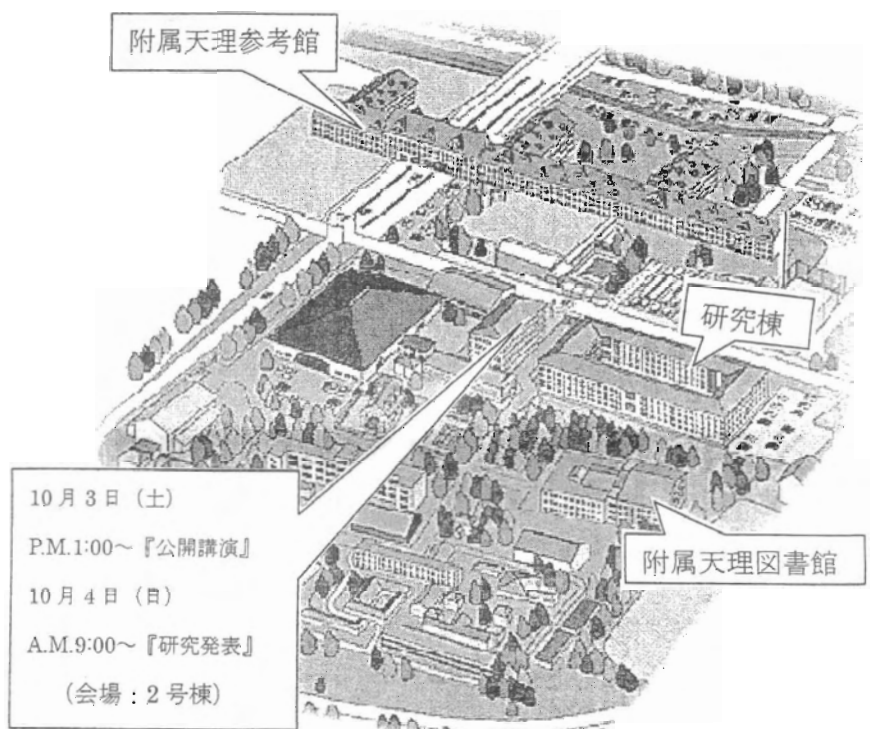

交通アクセス
(近鉄線ご案内)

大阪から：近鉄難波駅から「奈良行・快速急行/急行」に乗車、西大寺駅下車、
「天理行・急行/普通」に乗り換え(所要時間約1時間)
京都から：近鉄京都駅から「天理行・急行」に乗車(所要時間約1時間)
自動車：西名自動車道「天理インター」から約15分、もしくは
名阪国道「天理東インター」から約5分

天理大学<仙之内キャンパス>案内図

一 宿舎のご案内

天理大学学内略図<朝鮮学会大会会場案内>

仙之内キャンパス

10月3日(土)
P.M.1:00~『公開講演』
10月4日(日)
A.M.9:00~『研究発表』
(会場：2号棟)

奈良プラザホテル Tel.0743-64-1126

ランドへの地図 バスのりばご案内

無料送迎バス(毎日運行)のご案内

10:10	12:10	13:10	14:10	15:10	16:10	17:10	18:10	19:10	20:10	21:10	22:10
10:30	12:30	13:30	14:30	15:30	16:30	17:30	18:30	19:30	20:30	21:30	22:30
10:45	12:45	13:45	14:45	15:45	16:45	17:45	18:45	19:45	20:45	21:45	22:45
11:00	13:00	14:00	15:00	16:00	17:00	18:00	19:00	20:00	21:00	22:00	23:00
11:30	12:30	13:30	14:30	15:30	16:30	17:30	18:30	19:30	20:30	21:30	22:30
11:45	12:45	13:45	14:45	15:45	16:45	17:45	18:45	19:45	20:45	21:45	22:45
12:00	13:00	14:00	15:00	16:00	17:00	18:00	19:00	20:00	21:00	22:00	23:00