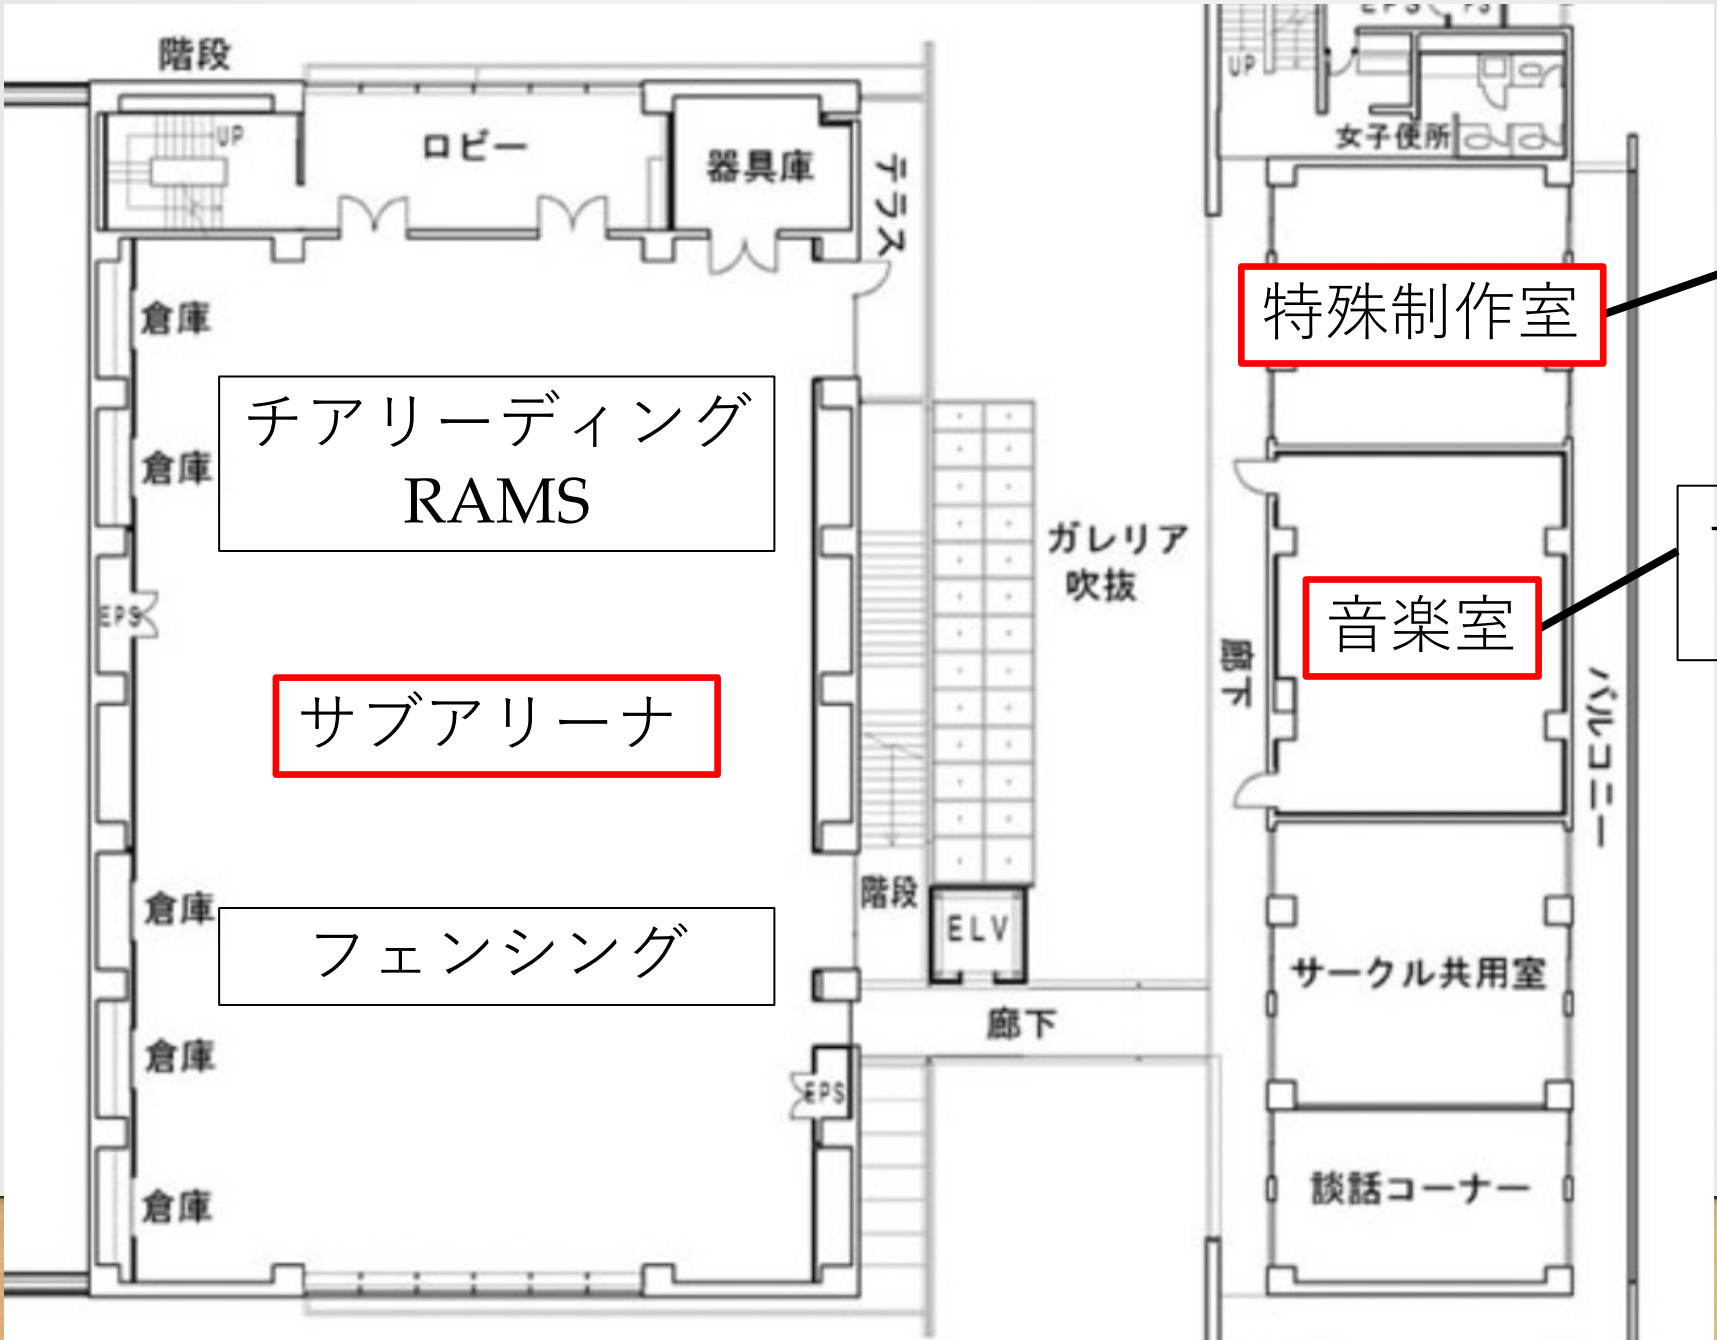

K-POPカバーダンス
サークルSouls

舞踊場

音楽室B

ブラジル研究会

音楽室大

ダルマダーツ

サークル棟B1F 後半 15:30~18:30

サークル棟1F 前半 12:00~15:00

サークル棟2F 前半 12:00~15:00

チアリーディング
RAMS

サブアリーナ

フェンシング

特殊制作室

音楽室

写真部

モダンジャズ
研究会