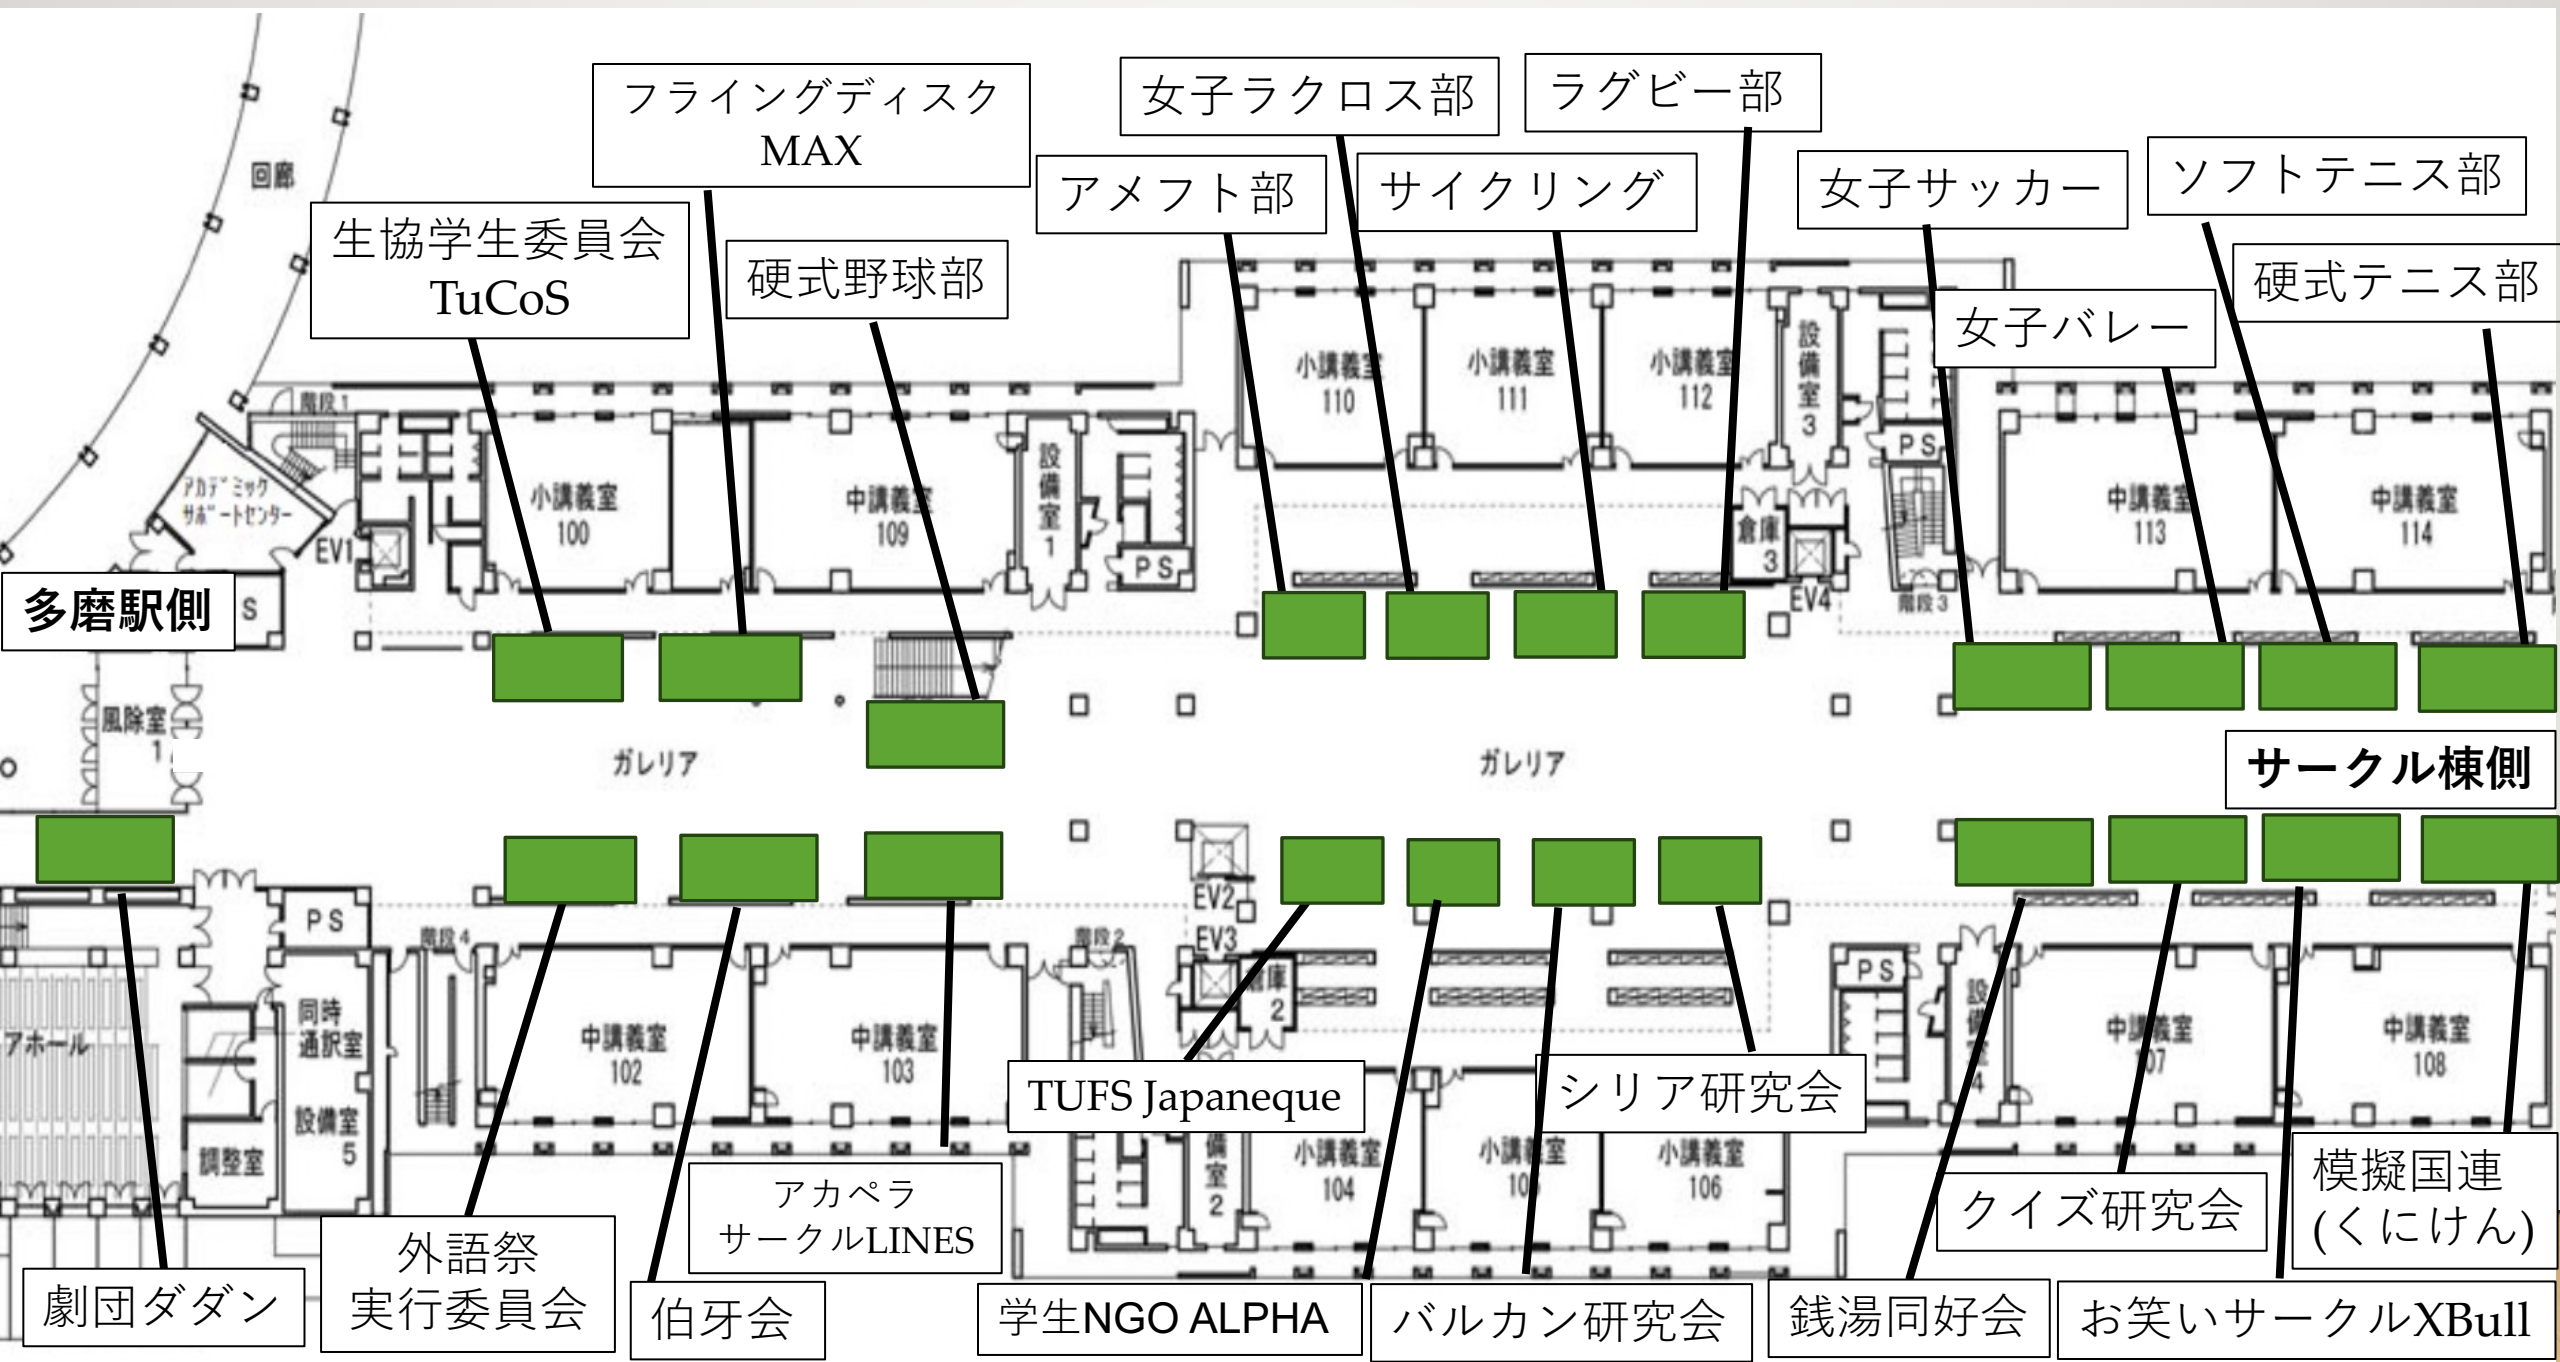

ギャラリー1F 前半12:00~15:00

ギャラリー1F 後半 15:30~18:30

ガレリア2F 前半 12:00~15:00

多磨駅側

児童学習支援
ボランティアくりふ

東京外国語大学総合
ボランティアサークル
Peek A Boo

ガレリア2F 後半 15:30~18:30

サークル棟B1F 前半 12:00~15:00

K-POPカバーダンス
サークルSouls

舞踊場

音楽室B

ブラジル研究会

音楽室大

ダルマダーツ

サークル棟B1F 後半 15:30~18:30

サークル棟1F 前半 12:00~15:00