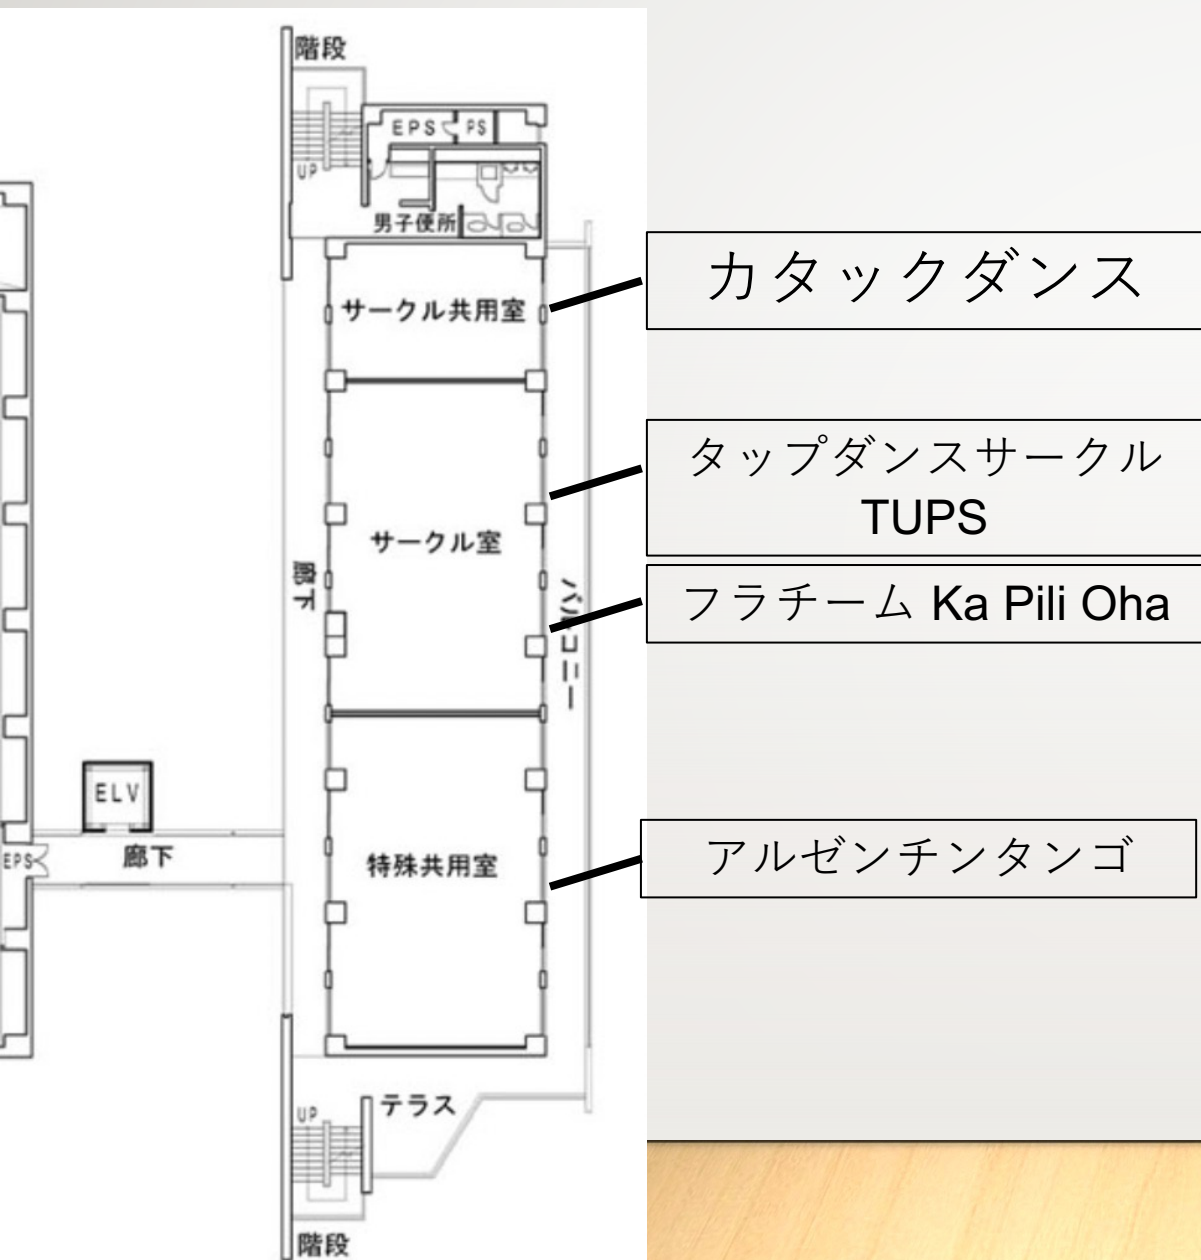

サークル棟3F 前半 12:00~15:00