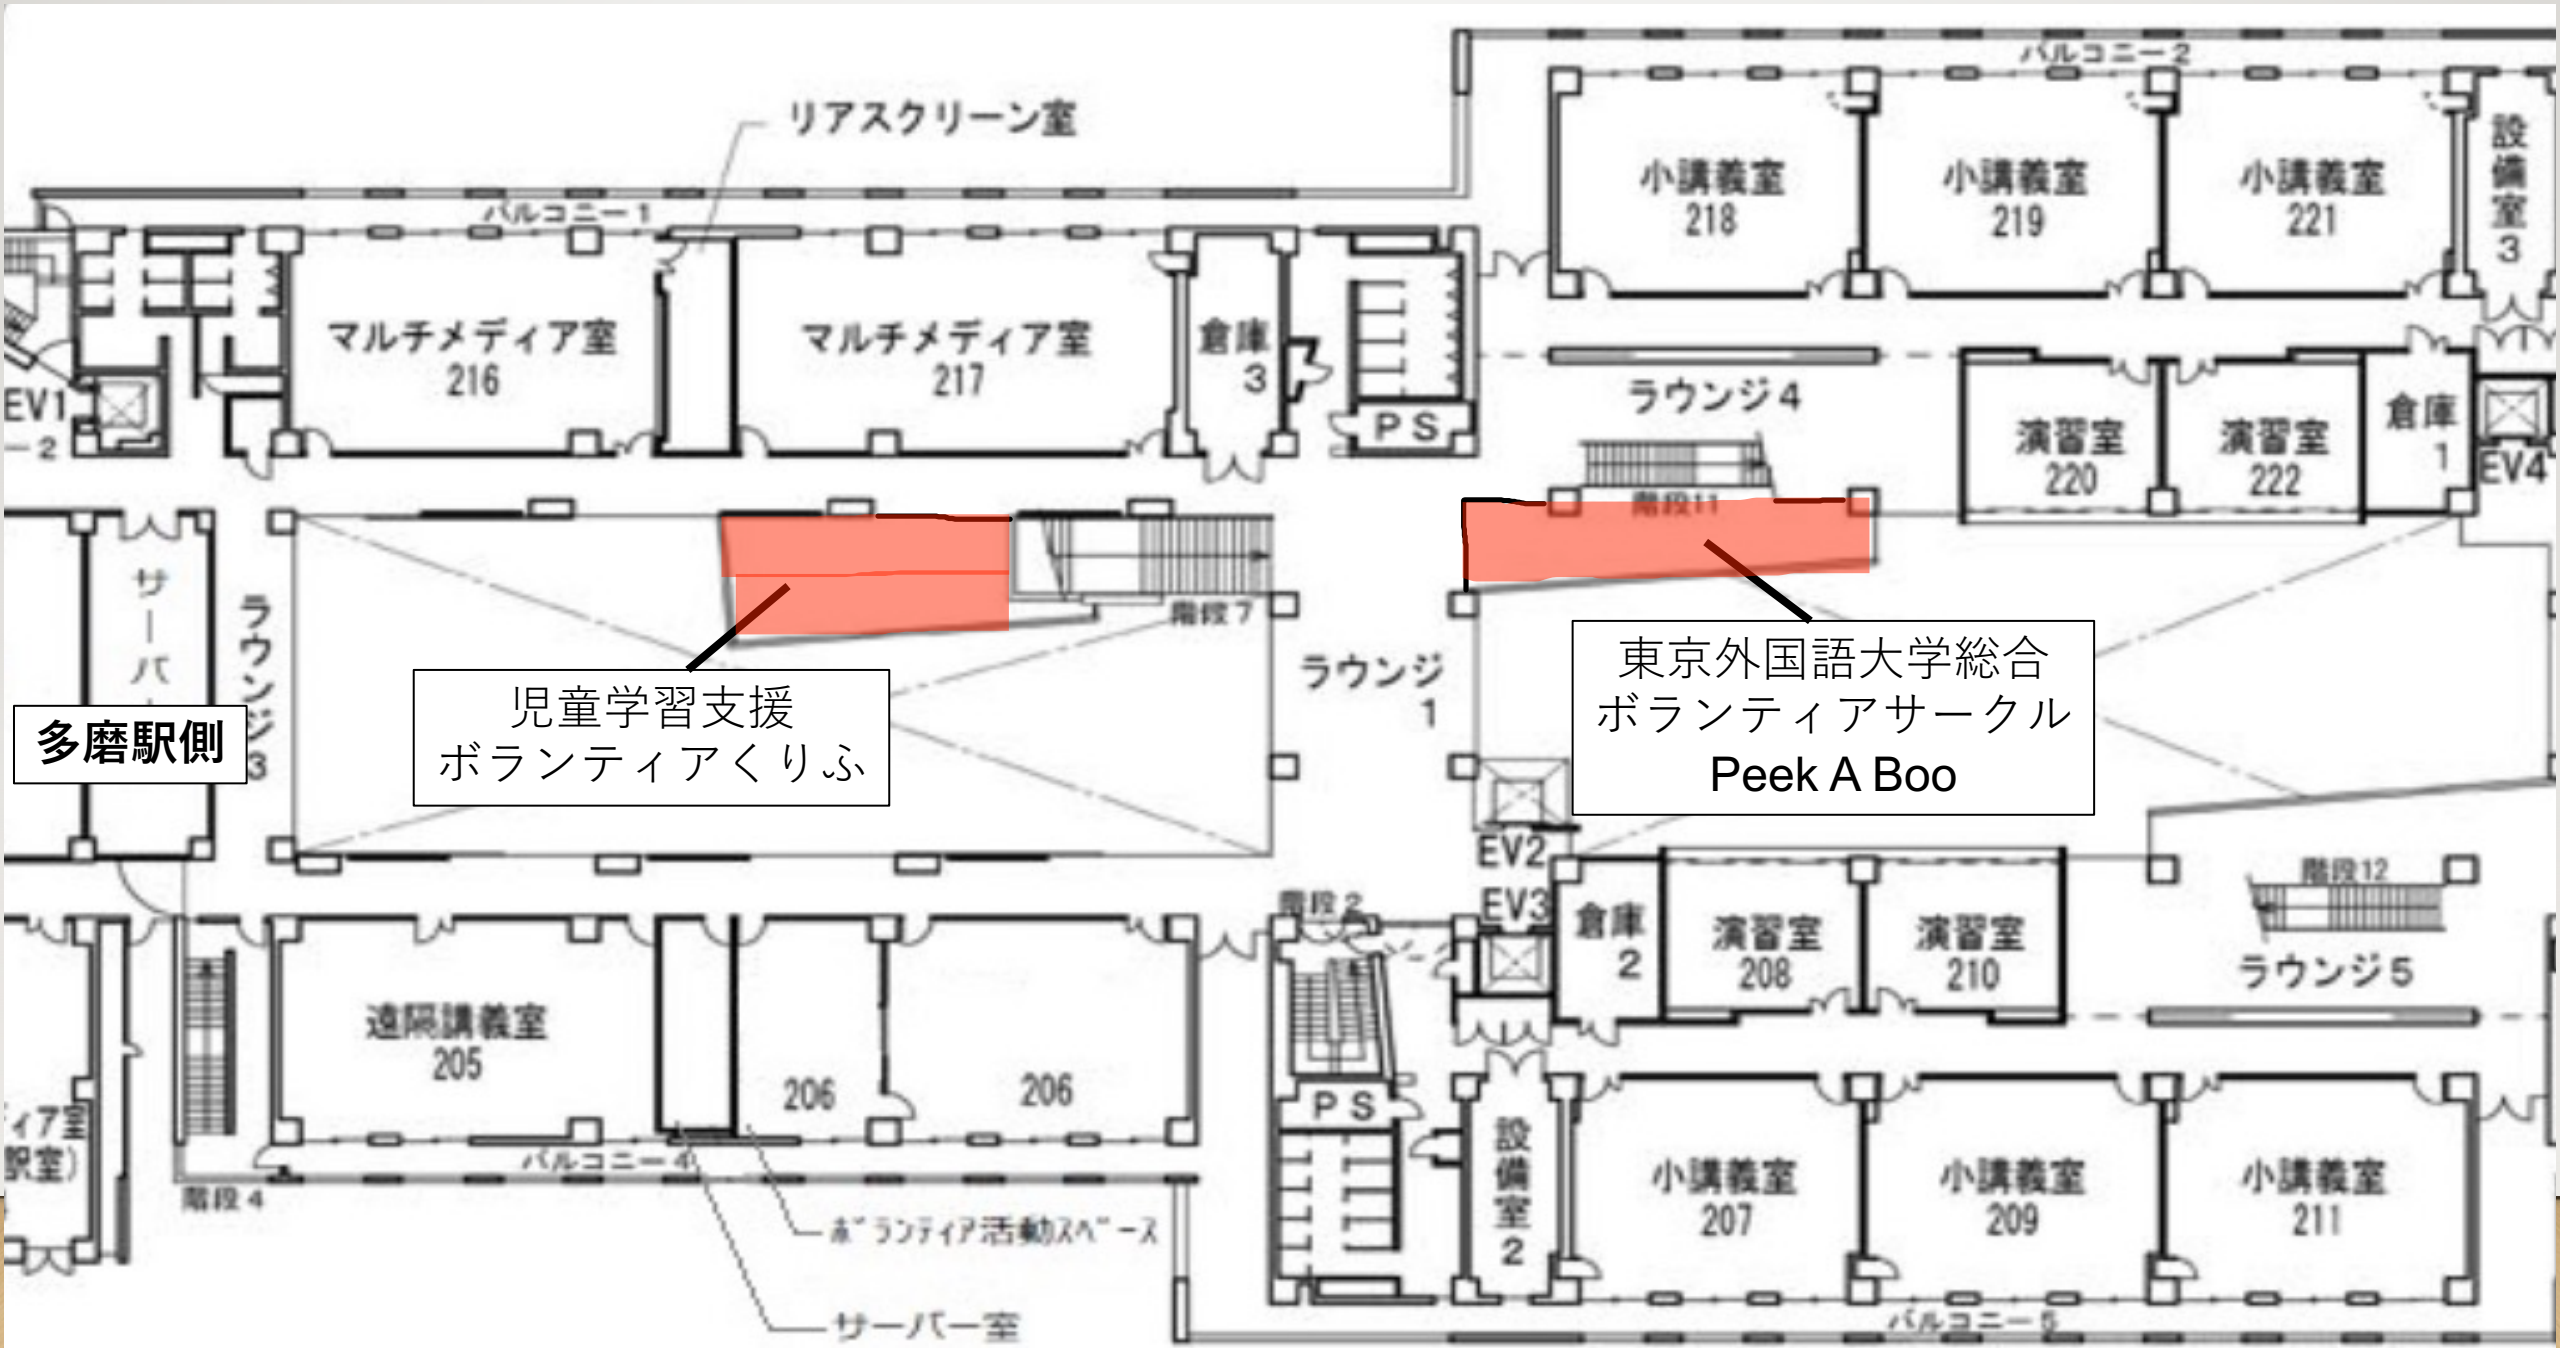

ガレリア2F 前半 12:00~15:00

多磨駅側

児童学習支援
ボランティアくりふ

東京外国語大学総合
ボランティアサークル
Peek A Boo