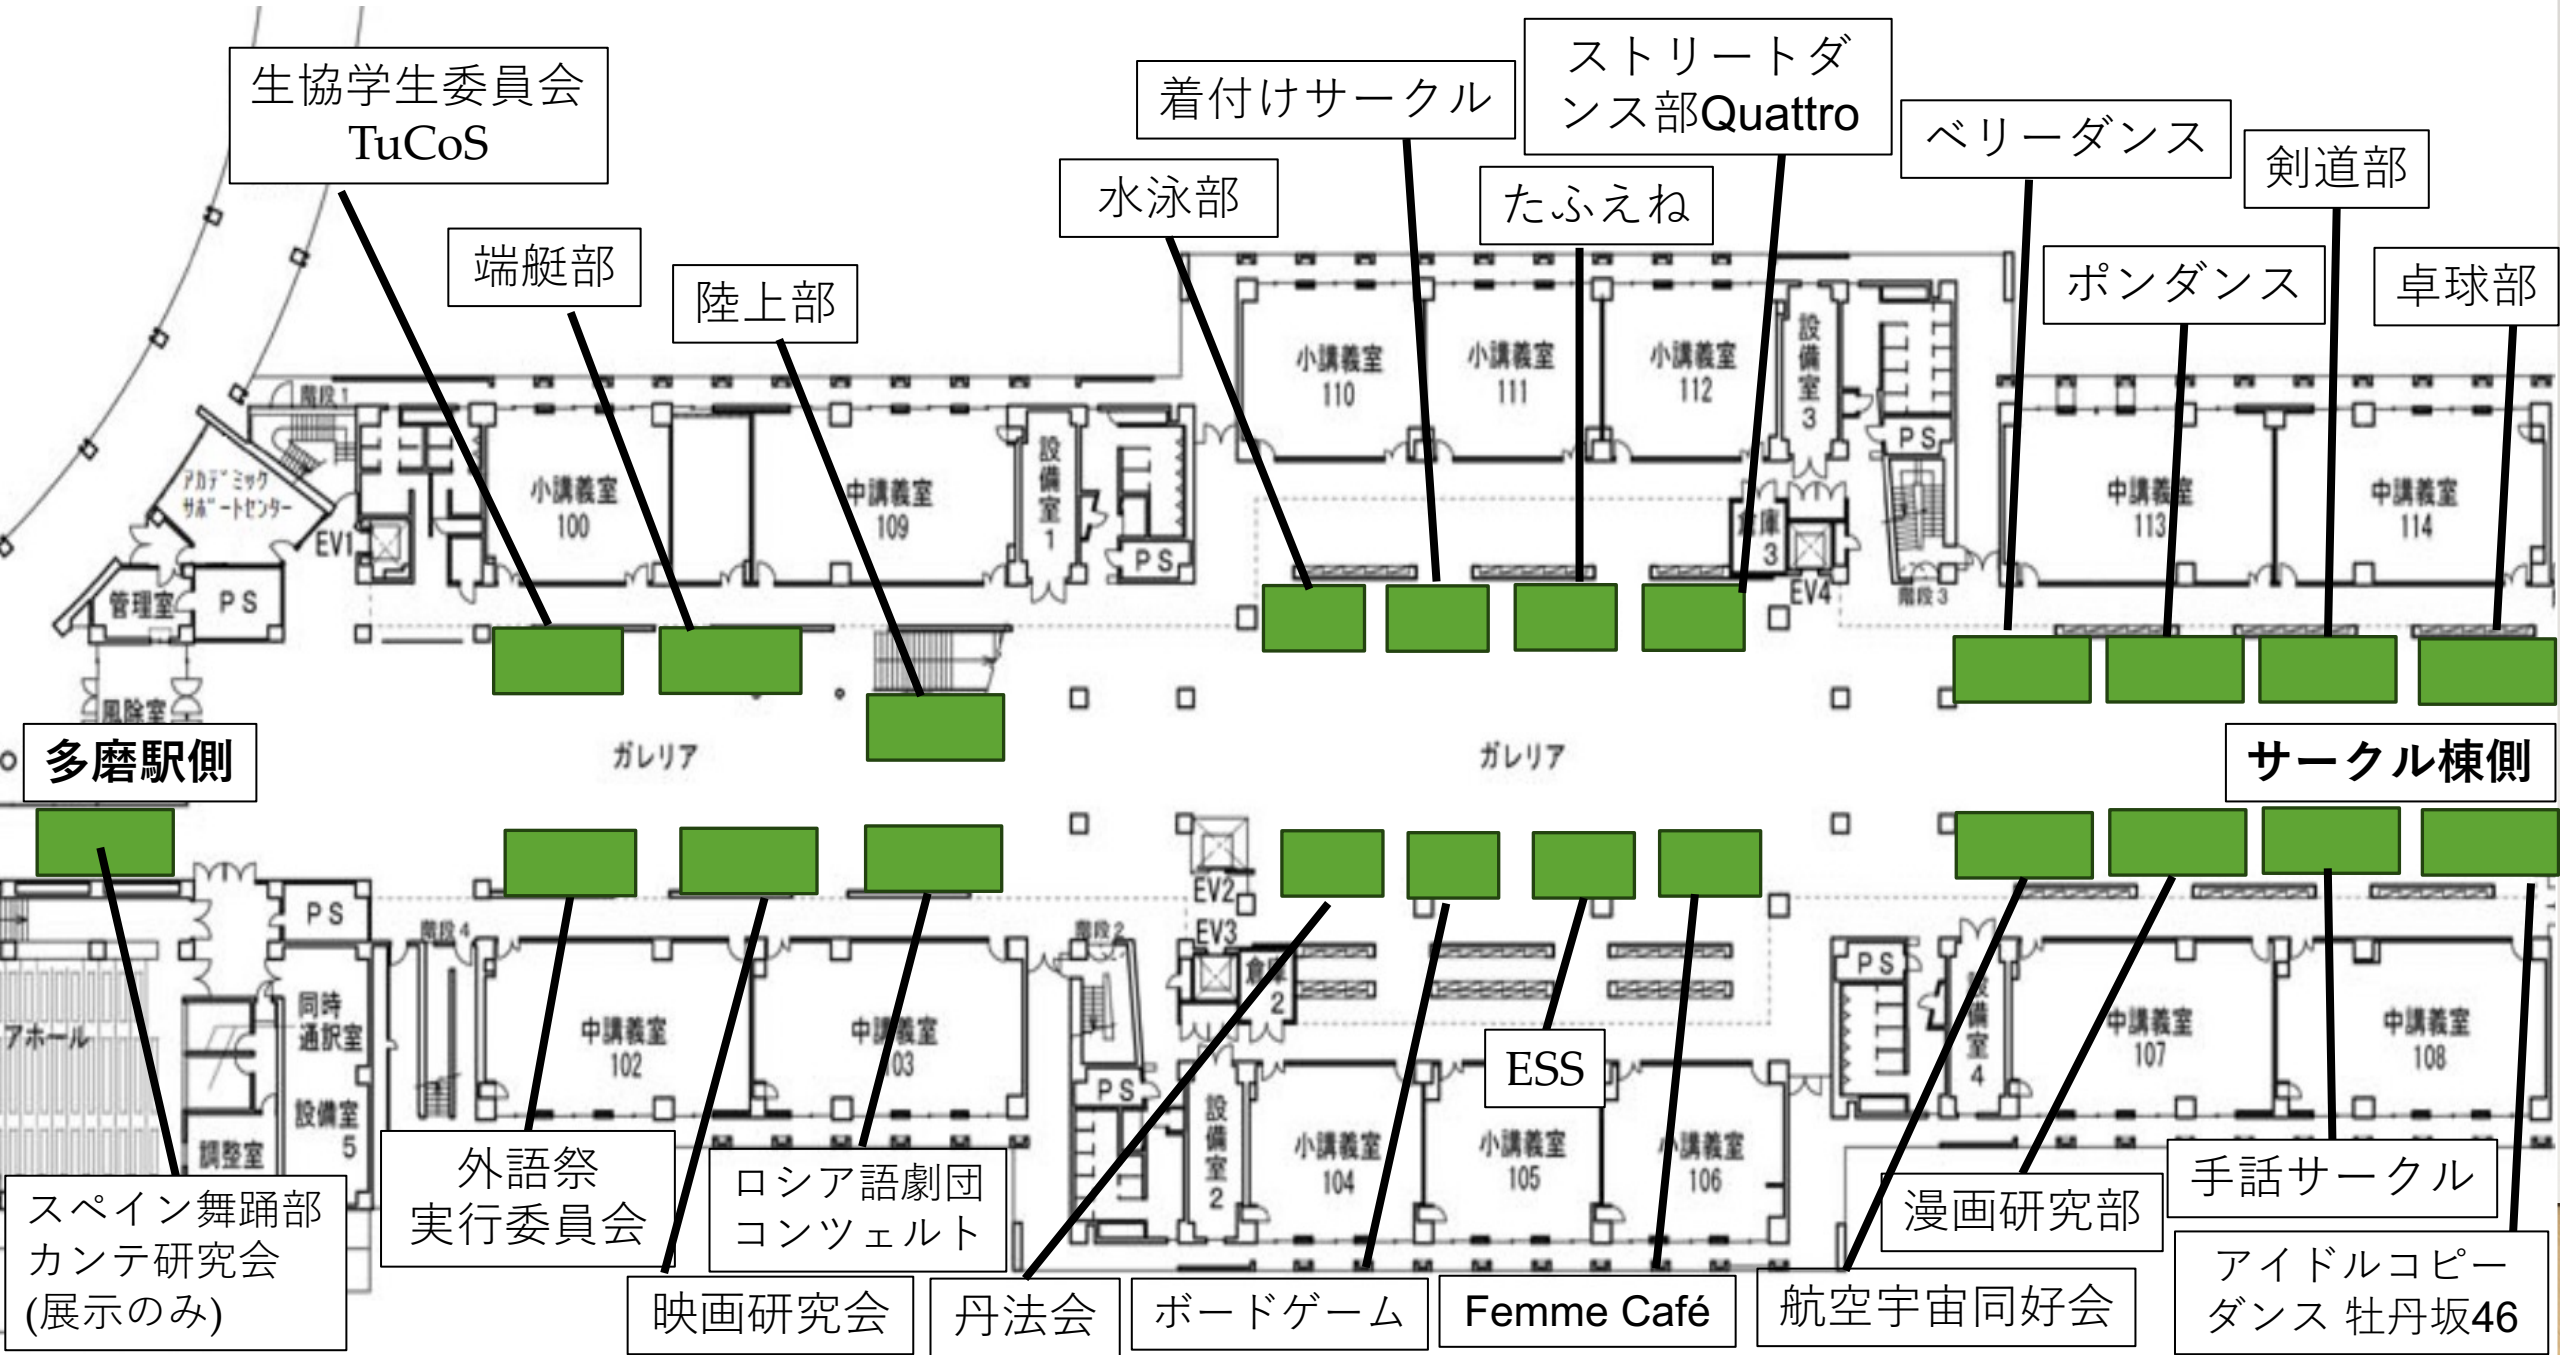

ギャラリー1F 前半12:00~15:00

ギャラリー1F 後半 15:30~18:30

ガレリア2F 前半 12:00~15:00

多磨駅側

児童学習支援
ボランティアくりふ

東京外国語大学総合
ボランティアサークル
Peek A Boo

ガレリア2F 後半 15:30~18:30

サークル棟B1F 前半 12:00~15:00

K-POPカバーダンス
サークルSouls

舞踊場

音楽室B

ブラジル研究会

音楽室大

ダルマダーツ

サークル棟B1F 後半 15:30~18:30

サークル棟1F 前半 12:00~15:00