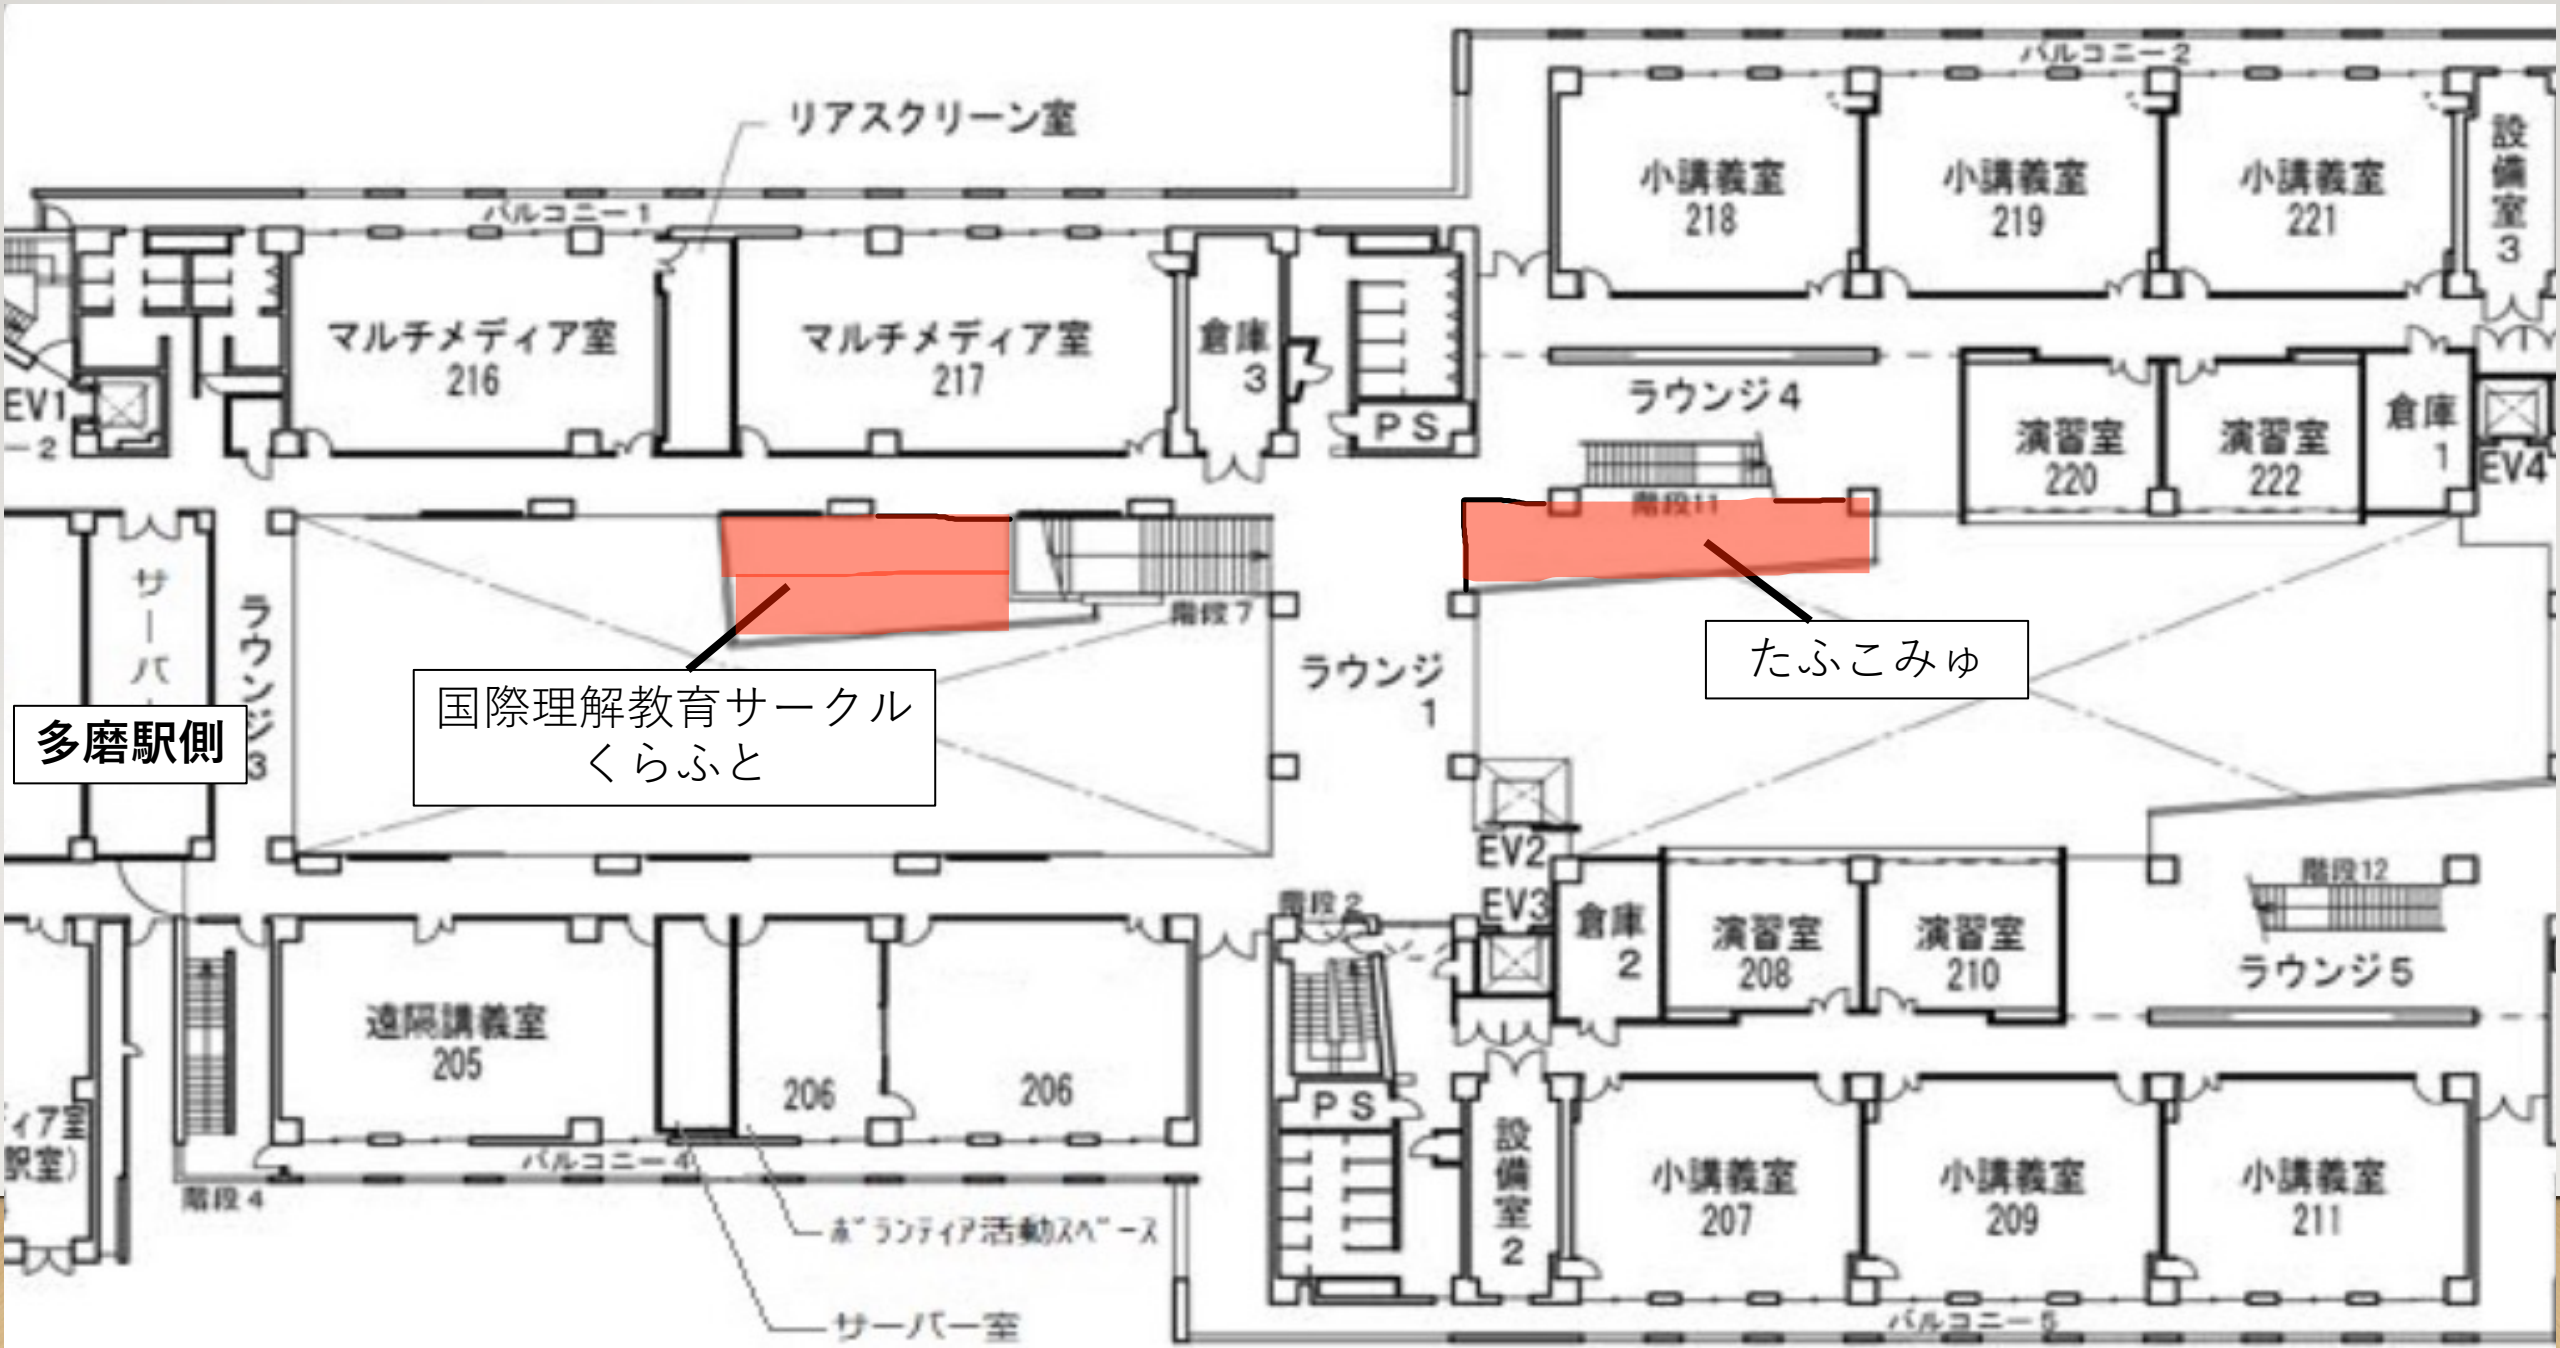

ガレリア2F 後半 15:30~18:30