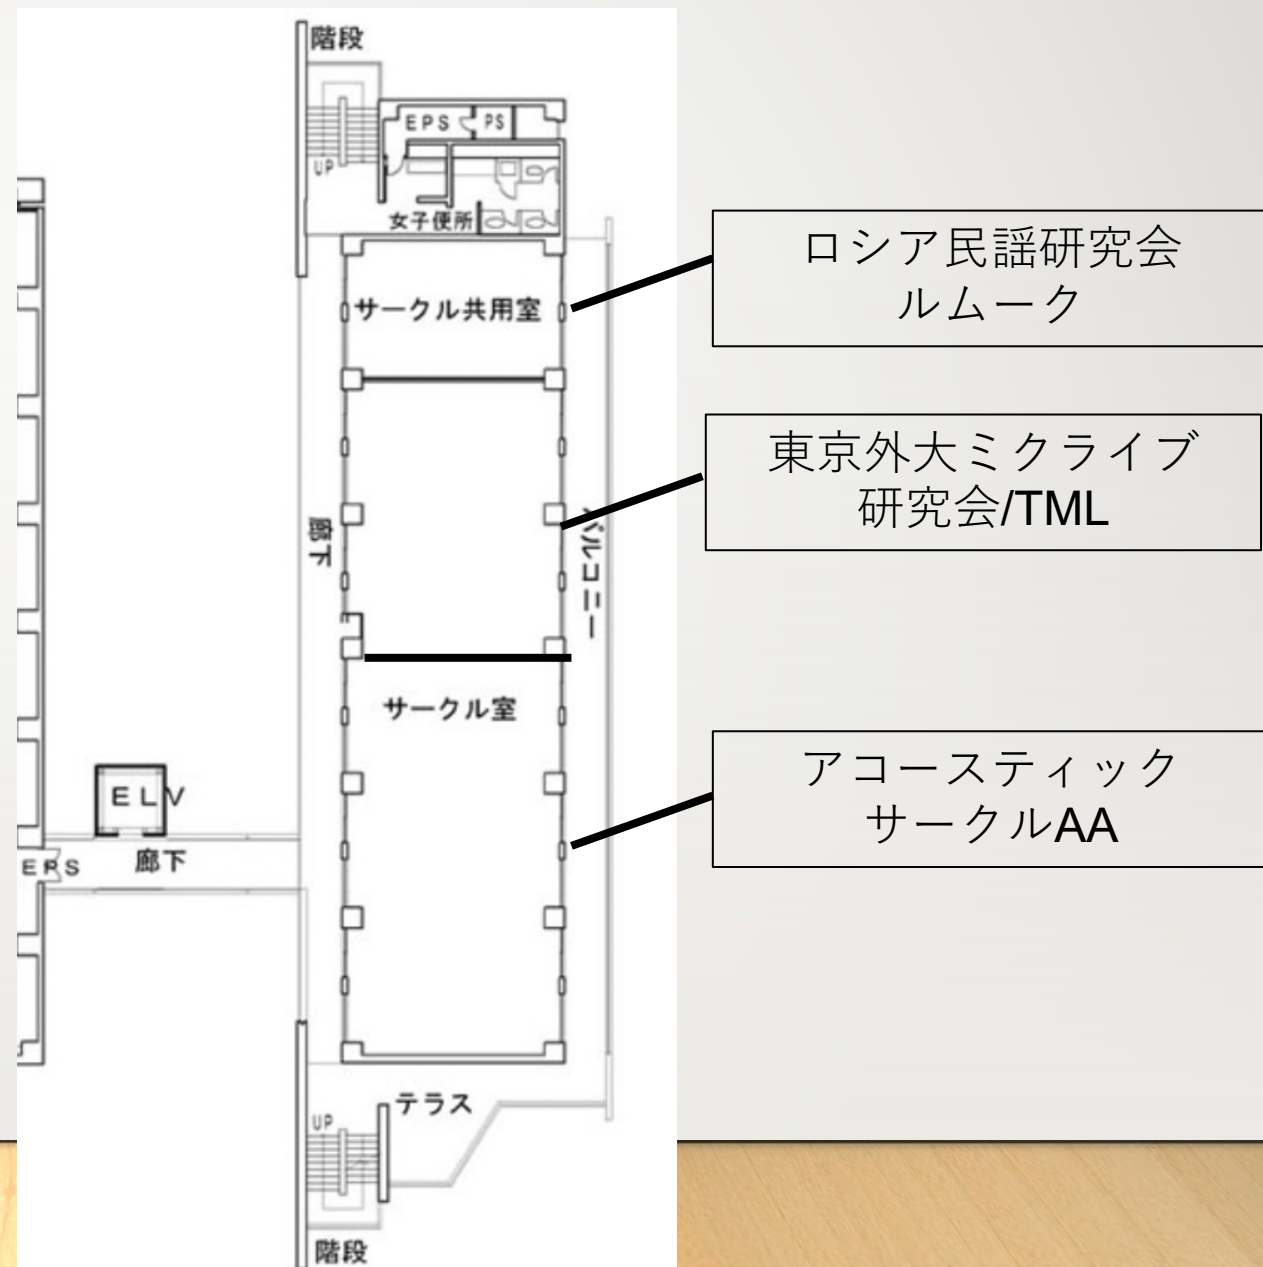

サークル棟4F 前半 12:00~15:00