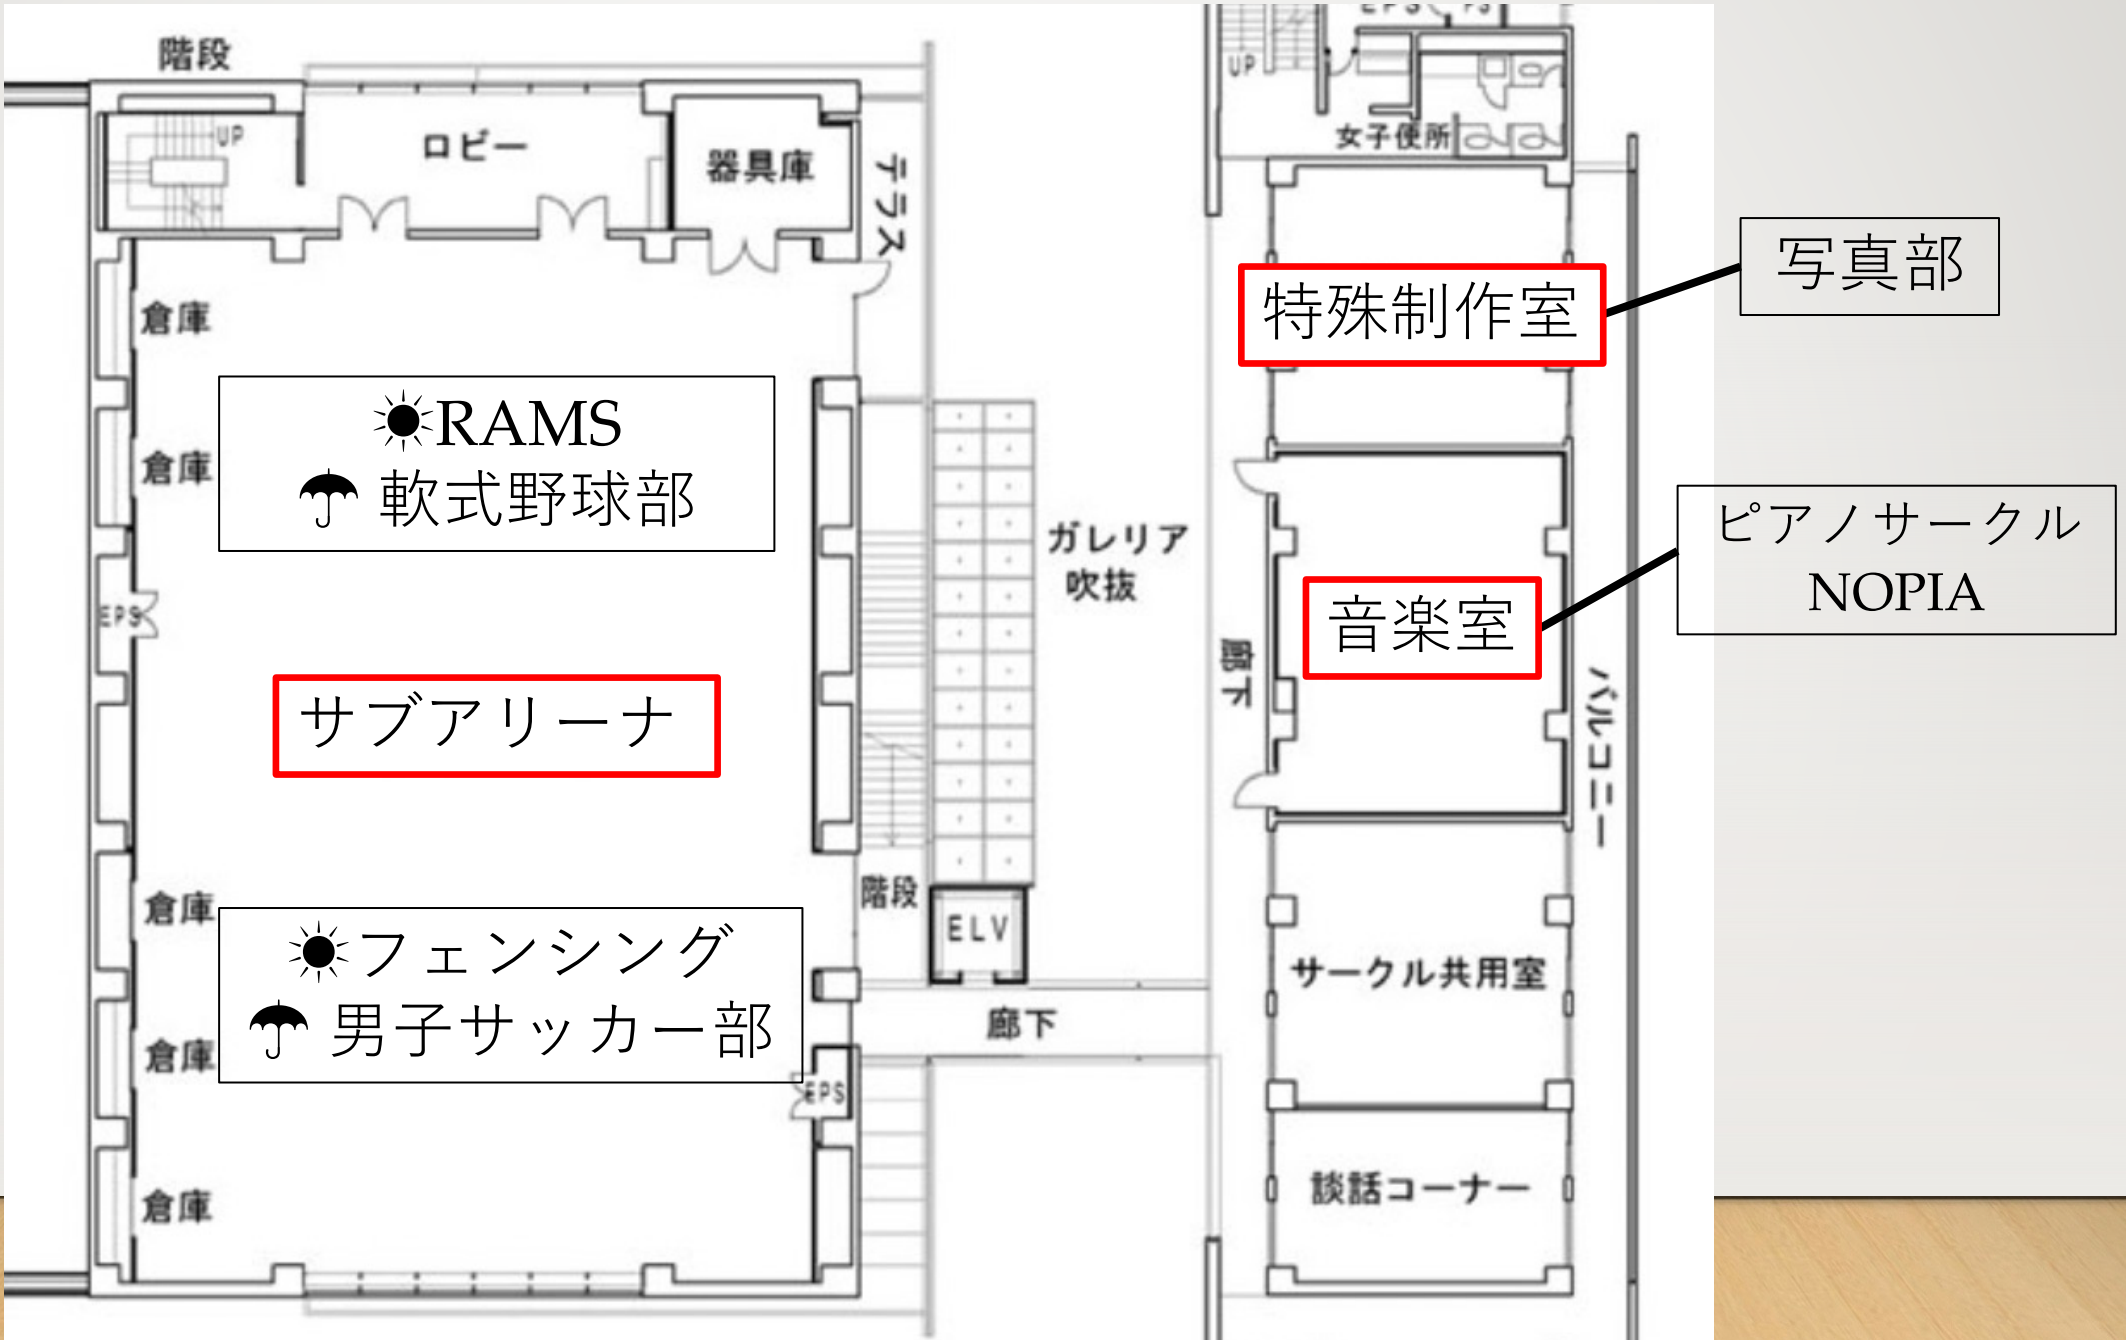

サークル棟2F 後半 15:30~18:30