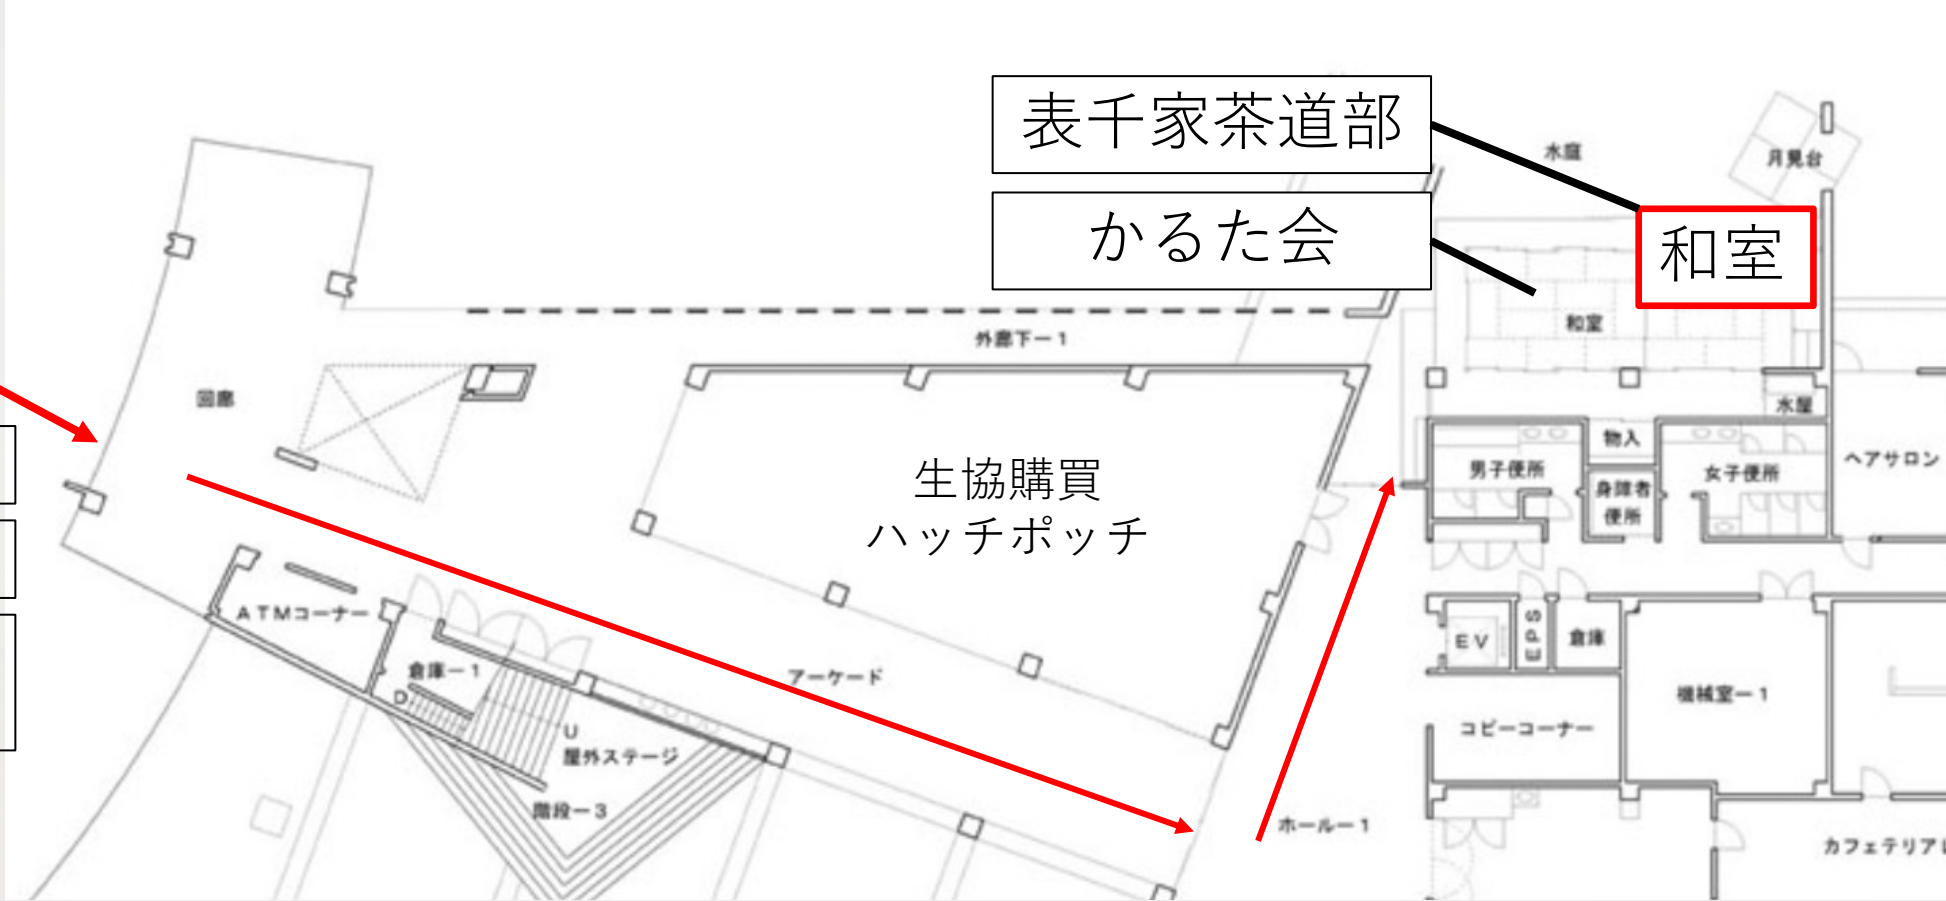

サークル棟5F 後半 15:30~18:30

少林寺拳法

合気道部

研究講義棟

円形広場

☀️ ELAN

☀️ いもに会

☀️ Penda Africa

表千家茶道部

かるた会

和室

生協購買
ハッチポッチ

外部下-1

アーケード

ホール-1

水屋

月見台

和室

ヘアサロン

カフェテリア

図書

ATMコーナー

倉庫-1

屋外ステージ