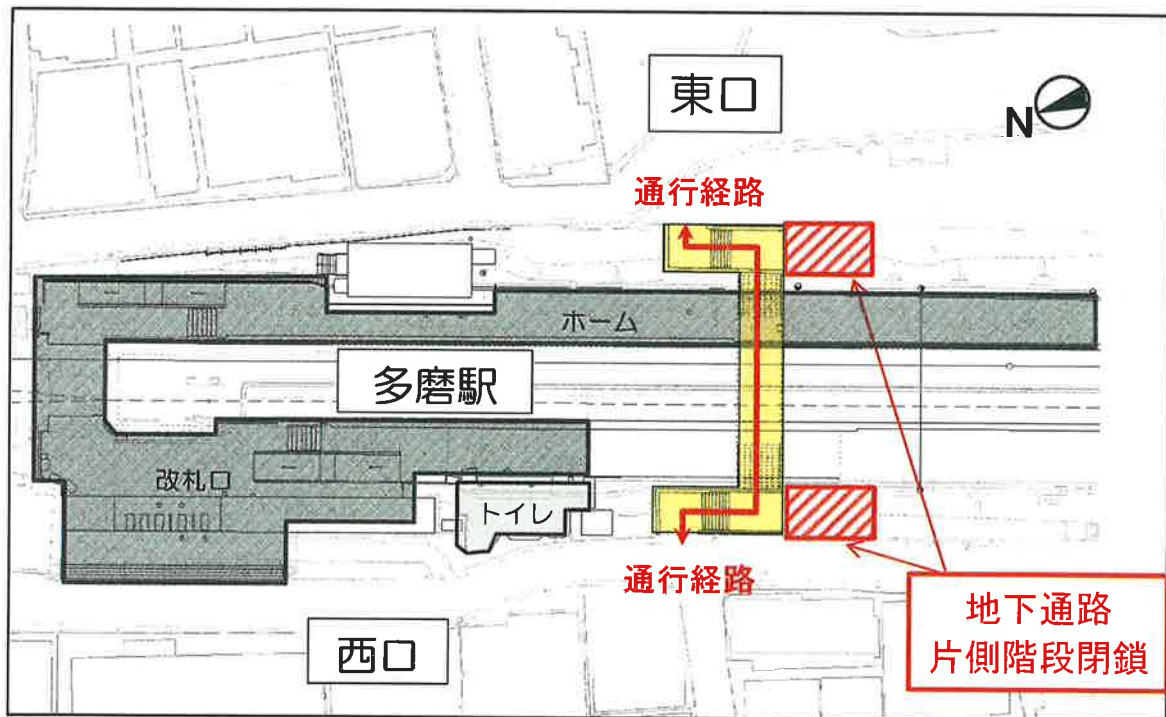

# お知らせ

多磨駅自由通路・橋上駅舎設置工事にともない、

**2019年6月24日(月)より**

**地下通路片側階段を閉鎖いたします。**

**運用期間：2019年6月24日～橋上駅舎切替まで**

※地下通路は従前どおり通行できます。

←武蔵境方面

是政方面→

# お知らせ

多磨駅自由通路・橋上駅舎設置工事にともない、  
**2019年6月24日(月)より**  
**歩道に仮囲いを設置いたします。**

**運用期間：2019年6月24日～橋上駅舎切替まで**

※工事にともない、歩道の一部が狭くなる場合がございます。

工事期間中、お客さまにはご迷惑をおかけいたしますが  
ご理解とご協力をお願いいたします。

お問合せ：工務部建設事務所 (04) 2994 - 0391