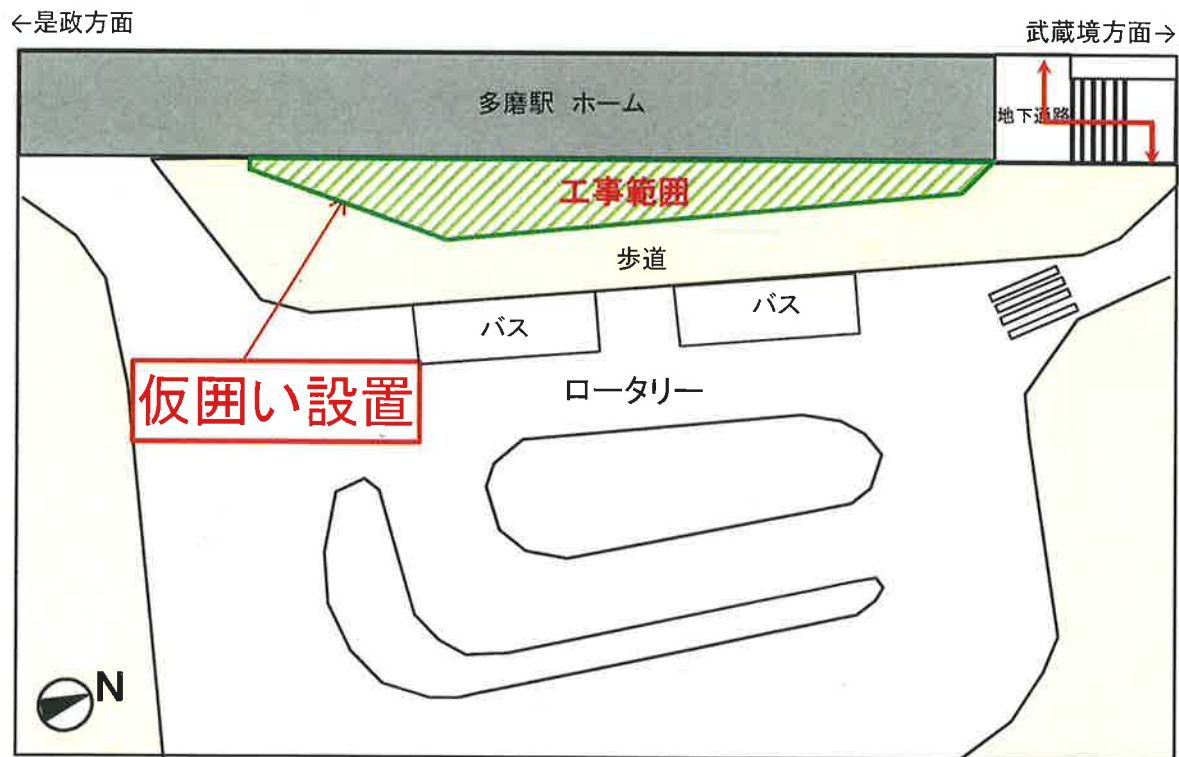

# お知らせ

多磨駅自由通路・橋上駅舎設置工事にともない、

**2019年6月24日(月)より**

**地下通路片側階段を閉鎖いたします。**

**運用期間：2019年6月24日～橋上駅舎切替まで**

※地下通路は従前どおり通行できます。

←武蔵境方面

是政方面→

工事期間中、お客さまにはご迷惑をおかけいたしますが  
ご理解とご協力をお願いいたします。

お問合せ：工務部建設事務所 (04) 2994 - 0391

受付時間：平日 8:30~17:15

# お知らせ

多磨駅自由通路・橋上駅舎設置工事にともない、  
**2019年6月24日(月)より**  
**歩道に仮囲いを設置いたします。**

**運用期間：2019年6月24日～橋上駅舎切替まで**

※工事にともない、歩道の一部が狭くなる場合がございます。

工事期間中、お客さまにはご迷惑をおかけいたしますが  
ご理解とご協力をお願いいたします。

お問合せ：工務部建設事務所 (04) 2994 - 0391