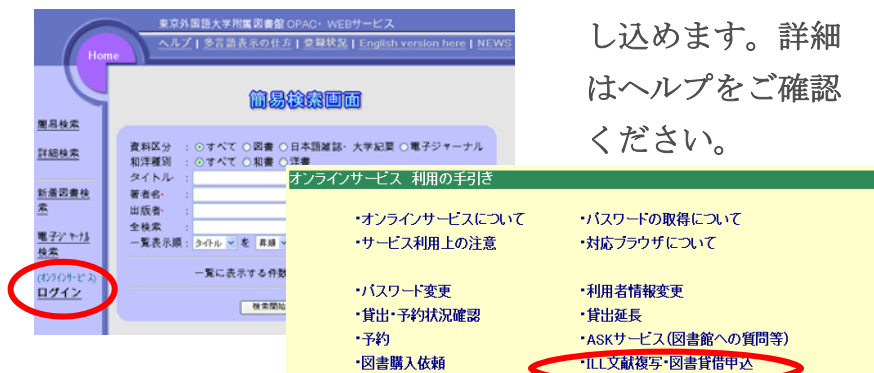

「府中市立図書館」の図書を附属図書館に取り寄せできます!! (2008/5/7(木)～受付開始)

◆府中市立図書館HP◆

<http://library.city.fuchu.tokyo.jp/>

※府中市立図書館の図書を、附属図書館を通じて取り寄せることができます。

*本学在籍者は、府中市立図書館に利用登録し、直接、図書を借りることもできます。

※申込者の負担は、往路の郵送費です。(通常の学外からの取り寄せは、往復とも実費負担です。)

※申し込みの際は、「**府中市図**」と明記してください。費目は私費のみとなります。

※その他、右の注意事項をご確認ください。

ILLはWEBから申し込めます!!

相互貸借・文献複写の依頼は、図書館に来館しなくても、WEBに接続できれば、OPACオンラインサービスから申し込めます。詳細はヘルプをご確認ください。

◎対象資料について

- ・府中市の地区図書館が所蔵する資料も取り寄せ対象となります。
- ・資料の種類や状態により、館内閲覧を願います場合があります。
- ・ハンディキャップ資料（録音図書・点字図書等）、視聴覚資料、受入2ヶ月以内の新刊は取り寄せ対象外です。

◎利用期間は、約2週間です。

不明な点は、図書館カウンターまでお尋ねください。
(受付：平日9:00-17:00)