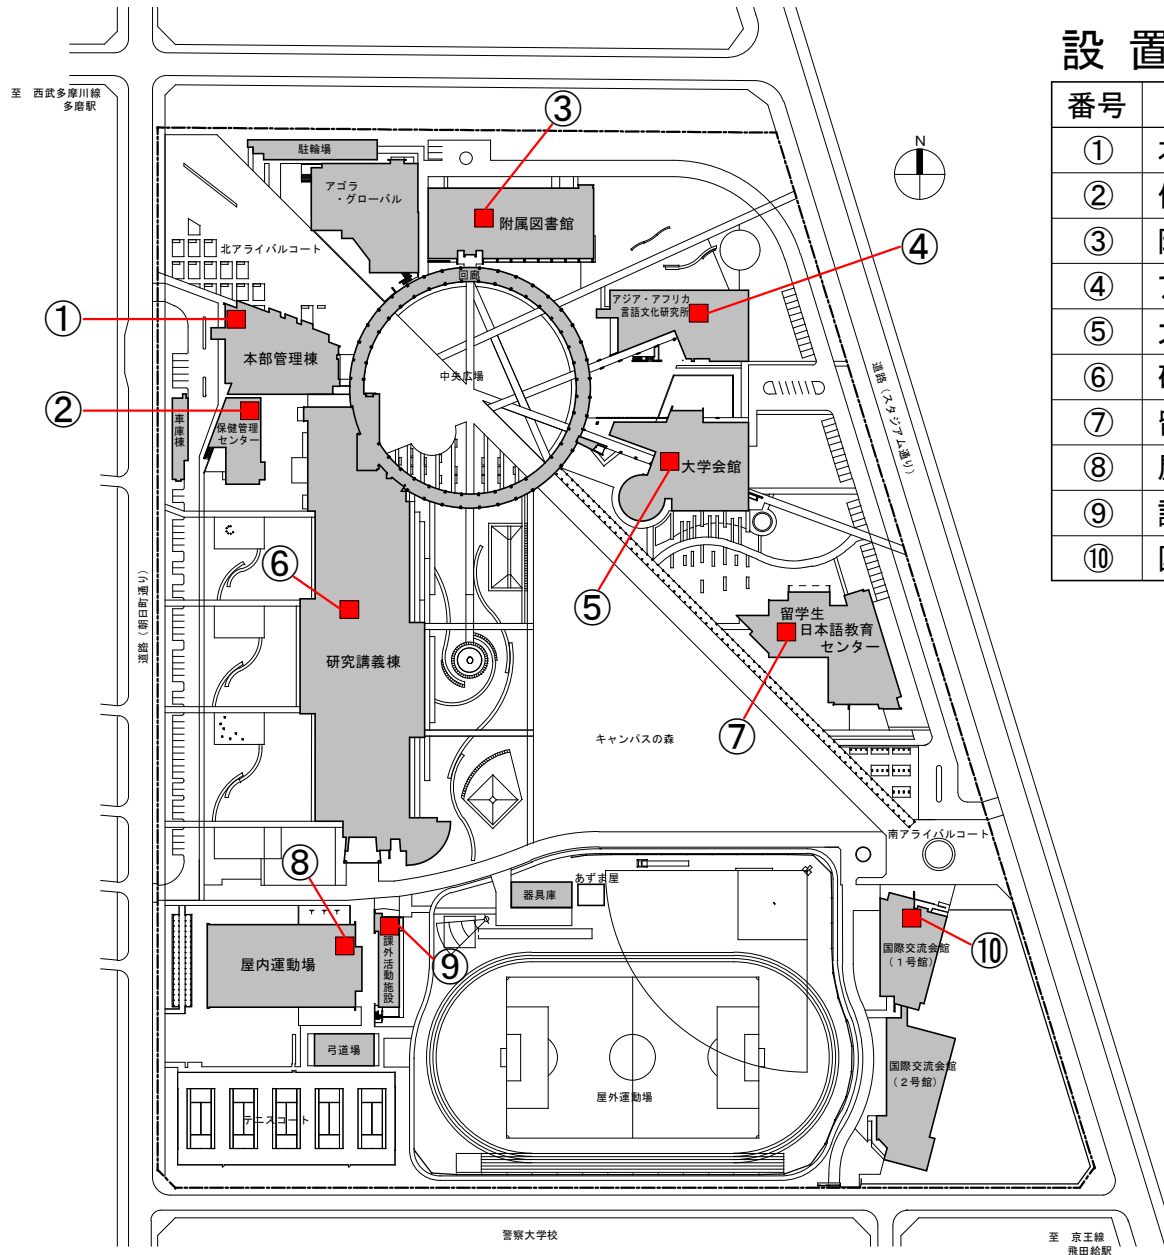

# 東京外国語大学府中キャンパス A E D 配置図

縮尺 1:3000

## 設置か所一覧

番号	設置建物	設置場所
①	本部管理棟	1階管理室
②	保健管理センター	診察・処置室
③	附属図書館	2階図書館カウンター
④	アジア・アフリカ言語文化研究所	2階事務室
⑤	大学会館	1階ロビー
⑥	研究講義棟	1階ギャラリー中央エレベーター脇
⑦	留学生日本語教育センター	1階事務室前カウンター
⑧	屋内運動場	1階ロビー
⑨	課外活動施設	1階自動販売機置き場
⑩	国際交流会館（1号館）	1階玄関ホール

凡 例

A E D（自動体外式除細動器）設置場所

A E D（自動体外式除細動器）

収納スタンド

※メーカー等により写真と異なる場合がございます。